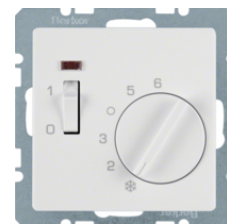

Analogový termostat s centrálním dílem, 24V AC/DC

Popis	Balení	Obj. č.
Termostat s rozpínacím kontaktem a centrálním dílem 24V AC/DC, Q.x, bílá sam.	1	20316089
Termostat s rozpínacím kontaktem a centrálním dílem 24V AC/DC, Q.x, antr. sam.	1	20316086
Termostat s rozpínacím kontaktem a centrálním dílem 24V AC/DC, Q.x, stříb. sam.	1	20316084