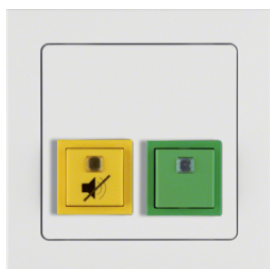

## System nouzového volání, s rámečkem

Popis	Balení	Obj. č.
Sada nouzového volání s rámečky, Q.x, bílá sametová	1	52006099

52066099

## Tlačítko volání, s rámečkem

Popis	Balení	Obj. č.
Tlačítko volání, s rámečkem, Q.x, bílá sametová	1	52066099

52056099

## Tlačítko odstavení/ tlačítko potvrzení přítomnosti, s rámečkem

Popis	Balení	Obj. č.
Tlačítko resetovací/ tlačítko potvrzení přítomnosti, s rámečkem, Q.x, bílá sam.	1	52056099

52026099