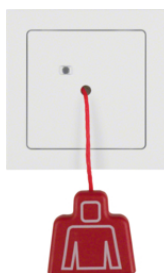

## Tlačítko volání, s rámečkem

Popis	Balení	Obj. č.
Tlačítko volání, s rámečkem, Q.x, bílá sametová	1	52066099

52056099

## Tlačítko odstavení/ tlačítko potvrzení přítomnosti, s rámečkem

Popis	Balení	Obj. č.
Tlačítko resetovací/ tlačítko potvrzení přítomnosti, s rámečkem, Q.x, bílá sam.	1	52056099

52026099