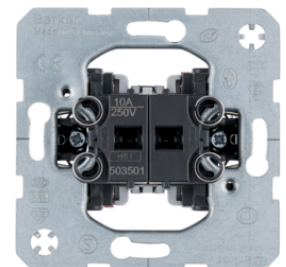

303303

**Spínač 3-pólový, řazení 3, 16 A**

Popis	Balení	Obj. č.
Spínač 3-pólový, řazení 3, 16AX	10	<b>303303</b>

**Kryt pro vícepólové spínače s potiskem "0"**

Popis	Balení	Obj. č.
Kryt jednoduchý s potiskem "0", Q.x, bílá sametová	10	<b>16226089</b>
Kryt jednoduchý s potiskem "0", Q.x, antracit sametová	10	<b>16226086</b>
Kryt jednoduchý s potiskem "0", Q.x, stříbrná sametová	10	<b>16226084</b>

16226089

**Kryt pro vícepólové spínače s potiskem "0" a průzorem**

Popis	Balení	Obj. č.
Kryt jednoduchý s potiskem "0", Q.x, bílá sametová	10	<b>16246089</b>
Kryt jednoduchý s potiskem "0", Q.x, antracit sametová	10	<b>16246086</b>
Kryt jednoduchý s potiskem "0", Q.x, stříbrná sametová	10	<b>16246084</b>

16246089

**Sériové spínače**

Popis	Balení	Obj. č.
Sériový spínač, řazení 5 do dutých stěn	10	<b>303550</b>

303550

**Sériové tlačítka**

Popis	Balení	Obj. č.
Dvojité tlačítko, řazení 1/0+0/1	10	<b>503501</b>

16276089

**Kryt dělený s 5 výměnnými čočkami a popisovým polem**

Popis	Balení	Obj. č.
Kryt dělený, Q.x, bílá sametová	10	<b>16276089</b>
Kryt dělený, Q.x, antracit sametová	10	<b>16276086</b>
Kryt dělený, Q.x, stříbrná sametová	10	<b>16276084</b>