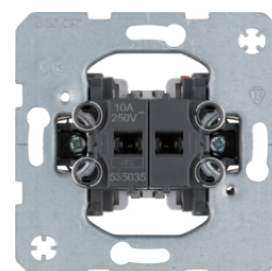

16206089

**Kryt jednoduchý pro vypínače/tlačítka**

Popis	Balení	Obj. č.
Kryt jednoduchý, Q.x, bílá sametová	10	16206089
Kryt jednoduchý, Q.x, antracit sametová	10	16206086
Kryt jednoduchý, Q.x, stříbrná sametová	10	16206084

**Přepínač 2-pólový pro cylindrickou vložku zámku**

Popis	Balení	Obj. č.
Přepínač pro cylindrickou vložku zámku, 2-pólový	10	<b>382610</b>

382610

**Centrální díl, pro uzamykatelný vypínač / tlačítko**

Popis	Balení	Obj. č.
Centrální díl, pro uzamykatelný vypínač / tlačítko, Q.x, bílá sametová	10	<b>15076089</b>
Centrální díl, pro uzamykatelný vypínač / tlačítko, Q.x, antracit sametová	10	<b>15076086</b>
Centrální díl, pro uzamykatelný vypínač / tlačítko, Q.x, stříbrná sametová	10	<b>15076084</b>

533031

**Sériové spínače**

Popis	Balení	Obj. č.
Spínač sériový, řazení 5, 16AX	10	<b>533035</b>
	10	<b>53303808</b>
	10	<b>533023</b>

533035

**Sériová tlačítka**

Popis	Balení	Obj. č.
Sériové tlačítko, řazení 1/0+1/0	10	<b>535035</b>
Dvojitě tlačítko, řazení 1/0+1/0	10	<b>53503503</b>
Dvojitě tlačítko, řazení 1/0+0/1	10	<b>503501</b>
Tlačítko, kolébkové, řazení 6/0 + 6/0, 10 A, 250 V~, modul přístroje	10	<b>53503808</b>
Skupinové sériové tlačítko, řazení 1/0+1/0+1/0+1/0, společná vstupní svorka	10	<b>53503404</b>