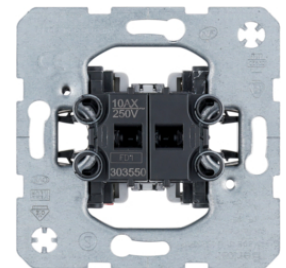

Sériové spínače

Popis	Balení	Obj. č.
Sériový spínač, řazení 5 do dutých stěn	10	303550

303550