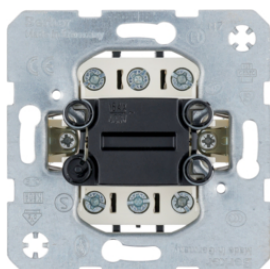

16286089

16966089

**Kryt jednoduchý pro vypínače/tlačítka, s průzorem a velkým popisovým polem**

Popis	Balení	Obj. č.
Kryt jednoduchý, Q.x, bílá sametová	10	<b>16966089</b>
Kryt jednoduchý, Q.x, antracit sametová	10	<b>16966086</b>
Kryt jednoduchý, Q.x, stříbrná sametová	10	<b>16966084</b>

16286079

**Kryt jednoduchý se symbolem klíče a popisovým polem**

Popis	Balení	Obj. č.
Kryt jednoduchý se symbolem zvonku, Q.x, bílá sametová	10	<b>16286079</b>
Kryt jednoduchý se symbolem zvonku, Q.x, antracit sametová	10	<b>16286076</b>
Kryt jednoduchý se symbolem zvonku, Q.x, stříbrná sametová	10	<b>16286074</b>

16966079

**Kryt jednoduchý pro vypínače/tlačítka, s průzorem a velkým popisovým polem**

Popis	Balení	Obj. č.
Kryt jednoduchý se symbolem zvonku, Q.x, bílá sametová	10	<b>16966079</b>
Kryt jednoduchý se symbolem zvonku, Q.x, antracit sametová	10	<b>16966076</b>
Kryt jednoduchý se symbolem zvonku, Q.x, stříbrná sametová	10	<b>16966074</b>

303303

**Spínač 3-pólový, řazení 3, 16 A**

Popis	Balení	Obj. č.
Spínač 3-pólový, řazení 3, 16AX	10	<b>303303</b>

**Kryt pro vícepólové spínače s potiskem "0"**

Popis	Balení	Obj. č.
Kryt jednoduchý s potiskem "0", Q.x, bílá sametová	10	<b>16226089</b>
Kryt jednoduchý s potiskem "0", Q.x, antracit sametová	10	<b>16226086</b>
Kryt jednoduchý s potiskem "0", Q.x, stříbrná sametová	10	<b>16226084</b>