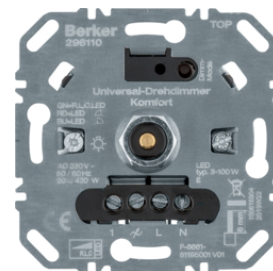

283010

Otočný stmívač 400 W

Popis	Balení	Obj. č.
Otočný stmívač 400 W	1	283010
Stmívač otočný 200W (R, LED), s jemným krokováním	1	2909

2973

Otočný stmívač 600 W

Popis	Balení	Obj. č.
Univerzální otočný stmívač 210 W (R, L, LED)	1	2973

2873

Univerzální otočný stmívač (R,L,C)

Popis	Balení	Obj. č.
Otočný stmívač 500 W (R, L, LED)	1	2873

Univerzální otočný stmívač (R,L,C)

Popis	Balení	Obj. č.
Univerzální otočný stmívač komfort 420 W (R, L, C, LED)	1	296110

296110

Rozšiřující jednotka pro univerzální otočný stmívač

Popis	Balení	Obj. č.
Externí rozšiřující otočný ovladač stmívače komfort	1	296210

296210

Otočný potenciometr DALI

Popis	Balení	Obj. č.
Otočný potenciometr DALI s řízením barvy	1	2997

2997

Otočný potenciometr DALI s integrovaným síťovým napájecím zdrojem

Popis	Balení	Obj. č.
Otočný potenciometr DALI s řízením barvy a integr. síťovým napájecím zdrojem	1	2998

2998

8542110X

Dotykový stmívač (R,L)