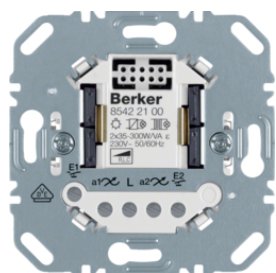

283010

Otočný stmívač 400 W

Popis	Balení	Obj. č.
Otočný stmívač 400 W	1	283010
Stmívač otočný 200W (R, LED), s jemným krokováním	1	2909

2973

Otočný stmívač 600 W

Popis	Balení	Obj. č.
Univerzální otočný stmívač 210 W (R, L, LED)	1	2973

2997

Otočný potenciometr DALI s integrovaným síťovým napájecím zdrojem

Popis	Balení	Obj. č.
Otočný potenciometr DALI s řízením barvy a integr. síťovým napájecím zdrojem	1	2998

2998

8542110X

Dotykový stmívač (R,L)

Popis	Balení	Obj. č.
Dotykový stmívač (R, L)	1	85421100

85421200

IP20

Dotykový stmívač (R, L, C) 1-násobný

Popis	Balení	Obj. č.
Dotykový stmívač (R, L, C) 1-násobný	1	85421200

85422100

IP20

Dotykový stmívač (R, L, C) 2-násobný

Popis	Balení	Obj. č.
Dotykový stmívač univerzální (R, L, C) 2-násobný	1	85422100

2913

Kompenzační modul LED stmívače

Popis	Balení	Obj. č.
LED kompenzační modul, 230 V~, 50/60 Hz	1	2913