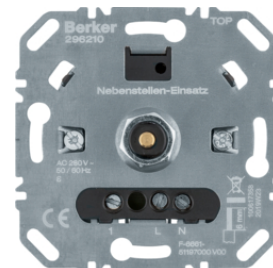

283010

Otočný stmívač 400 W

Popis	Balení	Obj. č.
Otočný stmívač 400 W	1	283010
Stmívač otočný 200W (R, LED), s jemným krokováním	1	2909

2973

Otočný stmívač 600 W

Popis	Balení	Obj. č.
Univerzální otočný stmívač 210 W (R, L, LED)	1	2973

2873

Univerzální otočný stmívač (R,L,C)

Popis	Balení	Obj. č.
Otočný stmívač 500 W (R, L, LED)	1	2873

Univerzální otočný stmívač (R,L,C)

Popis	Balení	Obj. č.
Univerzální otočný stmívač komfort 420 W (R, L, C, LED)	1	296110

296110

Rozšiřující jednotka pro univerzální otočný stmívač

Popis	Balení	Obj. č.
Externí rozšiřující otočný ovladač stmívače komfort	1	296210

296210

Otočný potenciometr DALI

Popis	Balení	Obj. č.
Otočný potenciometr DALI s řízením barvy	1	2997

2997

Otočný potenciometr DALI s integrovaným síťovým napájecím zdrojem

Popis	Balení	Obj. č.
Otočný potenciometr DALI s řízením barvy a integr. síťovým napájecím zdrojem	1	2998

2998

8542110X

Dotykový stmívač (R,L)