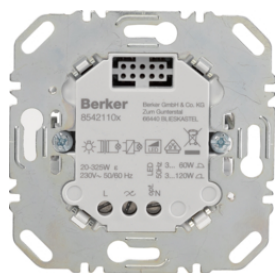

283010

Otočný stmívač 400 W

Popis	Balení	Obj. č.
Otočný stmívač 400 W	1	283010
Stmívač otočný 200W (R, LED), s jemným krokováním	1	2909

2973

Otočný stmívač 600 W

Popis	Balení	Obj. č.
Univerzální otočný stmívač 210 W (R, L, LED)	1	2973

296110

Rozšiřující jednotka pro univerzální otočný stmívač

Popis	Balení	Obj. č.
Externí rozšiřující otočný ovladač stmívače komfort	1	296210

296210

Otočný potenciometr DALI

Popis	Balení	Obj. č.
Otočný potenciometr DALI s řízením barvy	1	2997

2997

Otočný potenciometr DALI s integrovaným síťovým napájecím zdrojem

Popis	Balení	Obj. č.
Otočný potenciometr DALI s řízením barvy a integr. síťovým napájecím zdrojem	1	2998

2998

8542110X

Dotykový stmívač (R,L)

Popis	Balení	Obj. č.
Dotykový stmívač (R, L)	1	85421100

85421200

IP20

Dotykový stmívač (R, L, C) 1-násobný

Popis	Balení	Obj. č.
Dotykový stmívač (R, L, C) 1-násobný	1	85421200

85422100

IP20

Dotykový stmívač (R, L, C) 2-násobný