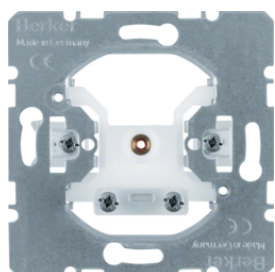

## Záslepka s centrálním dílem

Popis	Balení	Obj. č.
Záslepka s centrálním dílem, Q.x, bílá sametová	20	<b>10096089</b>
Záslepka s centrálním dílem, Q.x, antracit sametová	20	<b>10096086</b>
Záslepka s centrálním dílem a rozpěrnými příchýtkami, Q.x, bílá sametová	10	<b>6710096089</b>
Záslepka s centrálním dílem a rozpěrnými příchýtkami, Q.x, antracit sametová	10	<b>6710096086</b>
Záslepka s centrálním dílem, Q.x, stříbrná sametová	20	<b>10096084</b>
Záslepka s centrálním dílem a rozpěrnými příchýtkami, Q.x, stříbrná sametová	10	<b>6710096084</b>
Záslepka s centrálním dílem a šroubovým upevněním, Q.x, stříbrná sametová	20	<b>10096074</b>

## Záslepka, se středovým dílem a šroubovým upevněním

Popis	Balení	Obj. č.
Záslepka s centrálním dílem a šroubovým upevněním, Q.x, bílá sametová	20	<b>10096079</b>
Záslepka s centrálním dílem a šroubovým upevněním, Q.x, antracit sametová	20	<b>10096076</b>

## Modul přístroje pro vývod kabelů s malou montážní hloubkou

Popis	Balení	Obj. č.
Kabelový vývod s nízkou montážní hloubkou	10	<b>4468</b>

**Centrální díl pro kabelový vývod a telefonní vývod**

Popis	Balení	Obj. č.
Centrální díl pro kabelový vývod, Q.x, bílá sametová	10	<b>10196089</b>
Centrální díl pro kabelový vývod, Q.x, antracit sametová	10	<b>10196086</b>
Centrální díl pro kabelový vývod, Q.x, stříbrná sametová	10	<b>10196084</b>