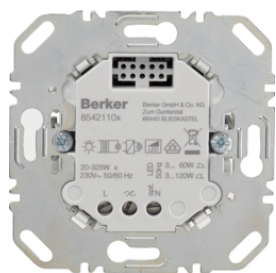

283010

Otočný stmívač 400 W

Popis	Balení	Obj. č.
Otočný stmívač 400 W	1	283010
Stmívač otočný 200W (R, LED), s jemným krokováním	1	2909

2973

Otočný stmívač 600 W

Popis	Balení	Obj. č.
Univerzální otočný stmívač 210 W (R, L, LED)	1	2973

296110

Rozšiřující jednotka pro univerzální otočný stmívač

Popis	Balení	Obj. č.
Externí rozšiřující otočný ovladač stmívače komfort	1	296210

296210

Otočný potenciometr DALI

Popis	Balení	Obj. č.
Otočný potenciometr DALI s řízením barvy	1	2997

2997

Otočný potenciometr DALI s integrovaným síťovým napájecím zdrojem

Popis	Balení	Obj. č.
Otočný potenciometr DALI s řízením barvy a integr. síťovým napájecím zdrojem	1	2998

2998

8542110X

IP20

Dotykový stmívač (R,L)

Popis	Balení	Obj. č.
Dotykový stmívač (R, L)	1	85421100

85421200

IP20

Dotykový stmívač (R, L, C) 1-násobný

Popis	Balení	Obj. č.
Dotykový stmívač (R, L, C) 1-násobný	1	85421200

85422100

IP20

Dotykový stmívač (R, L, C) 2-násobný