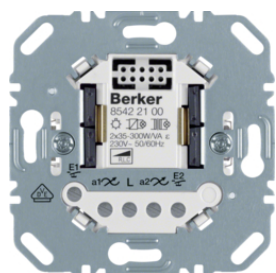

283010

Otočný stmívač 400 W

Popis	Balení	Obj. č.
Otočný stmívač 400 W	1	283010
Stmívač otočný 200W (R, LED), s jemným krokováním	1	2909

2973

Otočný stmívač 600 W

Popis	Balení	Obj. č.
Univerzální otočný stmívač 210 W (R, L, LED)	1	2973

2997

Otočný potenciometr DALI s integrovaným síťovým napájecím zdrojem

Popis	Balení	Obj. č.
Otočný potenciometr DALI s řízením barvy a integr. síťovým napájecím zdrojem	1	2998

2998

8542110X

IP20

Dotykový stmívač (R,L)

Popis	Balení	Obj. č.
Dotykový stmívač (R, L)	1	85421100

85421200

IP20

Dotykový stmívač (R, L, C) 1-násobný

Popis	Balení	Obj. č.
Dotykový stmívač (R, L, C) 1-násobný	1	85421200

85422100

IP20

Dotykový stmívač (R, L, C) 2-násobný

Popis	Balení	Obj. č.
Dotykový stmívač univerzální (R, L, C) 2-násobný	1	85422100

2913

Kompenzační modul LED stmívače

Popis	Balení	Obj. č.
LED kompenzační modul, 230 V~, 50/60 Hz	1	2913