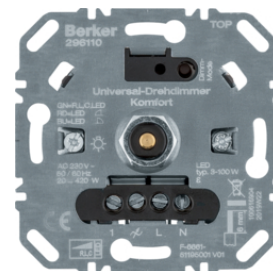

283010

Otočný stmívač 400 W

Popis	Balení	Obj. č.
Otočný stmívač 400 W	1	283010
Stmívač otočný 200W (R, LED), s jemným krokováním	1	2909

2973

Otočný stmívač 600 W

Popis	Balení	Obj. č.
Univerzální otočný stmívač 210 W (R, L, LED)	1	2973

2873

Univerzální otočný stmívač (R,L,C)

Popis	Balení	Obj. č.
Otočný stmívač 500 W (R, L, LED)	1	2873

Univerzální otočný stmívač (R,L,C)

Popis	Balení	Obj. č.
Univerzální otočný stmívač komfort 420 W (R, L, C, LED)	1	296110

296110

Rozšiřující jednotka pro univerzální otočný stmívač

Popis	Balení	Obj. č.
Externí rozšiřující otočný ovladač stmívače komfort	1	296210

296210

Otočný potenciometr DALI

Popis	Balení	Obj. č.
Otočný potenciometr DALI s řízením barvy	1	2997

2997

Otočný potenciometr DALI s integrovaným síťovým napájecím zdrojem

Popis	Balení	Obj. č.
Otočný potenciometr DALI s řízením barvy a integr. síťovým napájecím zdrojem	1	2998

2998

8542110X

IP20

Dotykový stmívač (R,L)