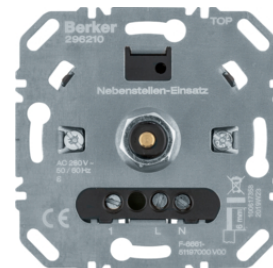

283010

Otočný stmívač 400 W

Popis	Balení	Obj. č.
Otočný stmívač 400 W	1	283010
Stmívač otočný 200W (R, LED), s jemným krokováním	1	2909

2973

Otočný stmívač 600 W

Popis	Balení	Obj. č.
Univerzální otočný stmívač 210 W (R, L, LED)	1	2973

2873

Univerzální otočný stmívač (R,L,C)

Popis	Balení	Obj. č.
Otočný stmívač 500 W (R, L, LED)	1	2873

Univerzální otočný stmívač (R,L,C)

Popis	Balení	Obj. č.
Univerzální otočný stmívač komfort 420 W (R, L, C, LED)	1	296110

296110

Rozšiřující jednotka pro univerzální otočný stmívač

Popis	Balení	Obj. č.
Externí rozšiřující otočný ovladač stmívače komfort	1	296210

296210

Otočný potenciometr DALI

Popis	Balení	Obj. č.
Otočný potenciometr DALI s řízením barvy	1	2997

2997

Otočný potenciometr DALI s integrovaným síťovým napájecím zdrojem

Popis	Balení	Obj. č.
Otočný potenciometr DALI s řízením barvy a integr. síťovým napájecím zdrojem	1	2998

2998

8542110X

IP20

Dotykový stmívač (R,L)