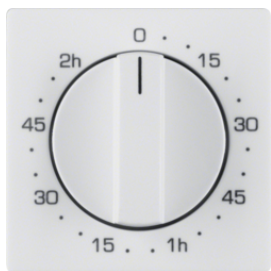

## Mechanické spínací hodiny

Popis	Balení	Obj. č.
Mechanický časový spínač, 15 min.	1	<b>2040</b>
Mechanický časový spínač, 120 min.	1	<b>2041</b>

16326089

## Centrální díl pro mechanické spínací hodiny, 15 min

Popis	Balení	Obj. č.
Centrální díl pro mechanický časový spínač, Q.x, bílá sametová	1	<b>16326089</b>
Centrální díl pro mechanický časový spínač, Q.x, antracit sametová	1	<b>16326086</b>

## Centrální díl pro mechanické spínací hodiny, 120 min

Popis	Balení	Obj. č.
Centrální díl pro mechanický časový spínač, Q.x, bílá sametová	1	<b>16336089</b>
Centrální díl pro mechanický časový spínač, Q.x, antracit sametová	1	<b>16336086</b>

## Vložka časového relé

Popis	Balení	Obj. č.
Elektronický časový spínač	1	<b>294810</b>

**Centrální díl pro vložku časového relé**

Popis	Balení	Obj. č.
Centrální díl pro elektronický časový spínač, Q.x, bílá sametová	10	<b>16746089</b>
Centrální díl pro elektronický časový spínač, Q.x, antracit sametová	10	<b>16746086</b>