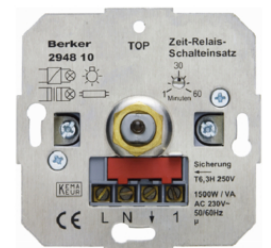

## Centrální díl pro mechanické spínací hodiny, 15 min

Popis	Balení	Obj. č.
Centrální díl pro mechanický časový spínač, Q.x, bílá sametová	1	<b>16326089</b>
Centrální díl pro mechanický časový spínač, Q.x, antracit sametová	1	<b>16326086</b>

## Centrální díl pro mechanické spínací hodiny, 120 min

Popis	Balení	Obj. č.
Centrální díl pro mechanický časový spínač, Q.x, bílá sametová	1	<b>16336089</b>
Centrální díl pro mechanický časový spínač, Q.x, antracit sametová	1	<b>16336086</b>

## Vložka časového relé

Popis	Balení	Obj. č.
Elektronický časový spínač	1	<b>294810</b>

**Centrální díl pro vložku časového relé**

Popis	Balení	Obj. č.
Centrální díl pro elektronický časový spínač, Q.x, bílá sametová	10	<b>16746089</b>
Centrální díl pro elektronický časový spínač, Q.x, antracit sametová	10	<b>16746086</b>