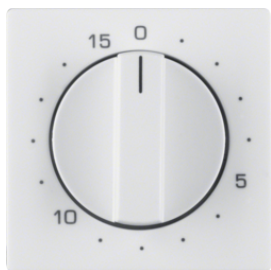

## Mechanické spínací hodiny

Popis	Balení	Obj. č.
Mechanický časový spínač, 15 min.	1	<b>2040</b>
Mechanický časový spínač, 120 min.	1	<b>2041</b>

16326089

## Centrální díl pro mechanické spínací hodiny, 15 min

Popis	Balení	Obj. č.
Centrální díl pro mechanický časový spínač, Q.x, bílá sametová	1	<b>16326089</b>
Centrální díl pro mechanický časový spínač, Q.x, antracit sametová	1	<b>16326086</b>

## Centrální díl pro mechanické spínací hodiny, 120 min

Popis	Balení	Obj. č.
Centrální díl pro mechanický časový spínač, Q.x, bílá sametová	1	<b>16336089</b>
Centrální díl pro mechanický časový spínač, Q.x, antracit sametová	1	<b>16336086</b>

## Vložka časového relé

Popis	Balení	Obj. č.
Elektronický časový spínač	1	<b>294810</b>

**Centrální díl pro vložku časového relé**

Popis	Balení	Obj. č.
Centrální díl pro elektronický časový spínač, Q.x, bílá sametová	10	<b>16746089</b>
Centrální díl pro elektronický časový spínač, Q.x, antracit sametová	10	<b>16746086</b>