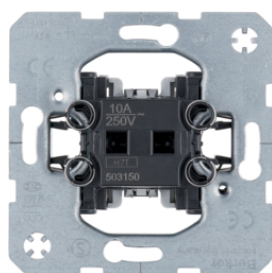

303650

Střídavý přepínač/ křížový spínač

Popis	Balení	Obj. č.
Přepínač střídavý, řazení 6, do dutých stěn	10	303650

503150

Tlačítka

Popis	Balení	Obj. č.
Tlačítko 1-pólové, řazení 1/0, do dutých stěn	10	503150
Tlačítko 1-pólové, řazení 1/0	10	503101
Tlačítko 2-pólové, řazení 1/0+1/0	10	503203

16616049

Kryt pro bezbariérovou výstavbu s průzorem

Popis	Balení	Obj. č.
Kolébka s 2 výměnnými čočkami, bezbariérový podle DIN 18025, Q.x, bílá, sametová	10	16616049
Sada těsnění pro vypínače a tlačítka, K.x/Q.x, průhledná	1	10107100

16516049

Kryt pro bezbariérovou výstavbu se symbolem světla a průzorem

Popis	Balení	Obj. č.
Kryt jednoduchý pro bezbariérovou výstavbu, Q.x, bílá sametová	10	16516049
Sada těsnění pro vypínače a tlačítka, K.x/Q.x, průhledná	1	10107100

16516059

Kryt pro bezbariérovou výstavbu se symbolem zvonku a průzorem

Popis	Balení	Obj. č.
Kryt jednoduchý pro bezbariérovou výstavbu, Q.x, bílá sametová	10	16516059
Sada těsnění pro vypínače a tlačítka, K.x/Q.x, průhledná	1	10107100