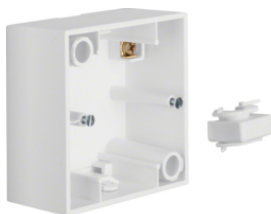

Sklopný kryt pro tlačítko / světelný signál E10

Popis	Balení	Obj. č.
Kryt pro tlačítko / žárovku E10, příslušenství, čirá	10	1280
Kryt pro tlačítko / žárovku E10, příslušenství, červená transparentní	10	1281
Kryt pro tlačítko / žárovku E10, příslušenství, žlutá průhledná	10	1282
Kryt pro tlačítko / žárovku E10, příslušenství, zelená, průhledná	10	1283

127902

Kryt pro světelné signálky E14

Popis	Balení	Obj. č.
Kryt pro kontrolku E14, příslušenství, čirá	10	1220
Kryt pro kontrolku E14, příslušenství, čirá	10	1230
Kryt pro kontrolku E14, příslušenství, červená transparentní	10	1231
Kryt pro kontrolku E14, příslušenství, zelená, průhledná	10	1232

1220

Clona pro informační světelný signál

Popis	Balení	Obj. č.
Kryt pro informační signalizaci příslušenství červená	10	1289
Kryt pro informační signalizaci příslušenství zelená	10	128903

1289

Půlcylindrická vložka zámku

Popis	Balení	Obj. č.
Půlcylindrická vložka zámku, příslušenství	1	181801

181801

Krabice pro nástěnou montáž

Popis	Balení	Obj. č.
Kryt, jednoduchý, na omítku, S.1, bílá mat	10	10419909
Kryt, dvojitý, na omítku, S.1, bílá mat	5	10429909
Instalační krabice 3-násobná, nástěnná montáž, S.1, bílá mat	5	10439909