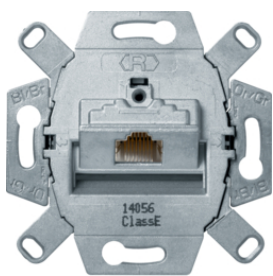

## Zásuvka datová, RJ 45 8-pólová, Cat.3

Popis	Balení	Obj. č.
Zásuvka datová, RJ 45, 8-pólová, Cat.3, bílá	10	<b>4538</b>

455401

## Zásuvka datová, RJ 45, FTP 8-pólová, Cat.6A iso / třída E

Popis	Balení	Obj. č.
Zásuvka datová, RJ 45, 8-pólová, FTP, Cat.6A iso / třída E	10	<b>4586</b>

14076089

## Centrální díl, pro zásuvku datovou 1x RJ45

Popis	Balení	Obj. č.
Centrální díl, pro zásuvku datovou 1x RJ45, Q.x, bílá sametová	10	<b>14076089</b>
Centrální díl, pro zásuvku datovou 1x RJ45, Q.x, antracit sametová	10	<b>14076086</b>
Centrální díl, pro zásuvku datovou 1x RJ45, Q.x, stříbrná sametová	10	<b>14076084</b>

4587

**Centrální díl, pro zásuvku datovou 2x RJ45**

Popis	Balení	Obj. č.
Centrální díl, pro zásuvku datovou 2x RJ45, Q.x, bílá sametová	10	<b>14096089</b>
Centrální díl, pro zásuvku datovou 2x RJ45, Q.x, antracit sametová	10	<b>14096086</b>
Centrální díl, pro zásuvku datovou 2x RJ45, Q.x, stříbrná sametová	10	<b>14096084</b>