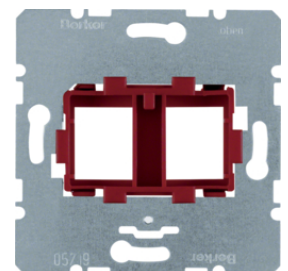

Nosná deska s červeným uložením, 2xRJ pro modulární konektory Jack

Popis	Balení	Obj. č.
Nosná deska s červeným úchytem pro 2-nás. Modular-Jack	10	454101

454101