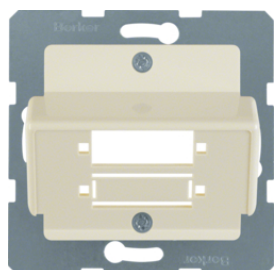

## Centrální díl, pro zásuvku datovou 1x RJ45

Popis	Balení	Obj. č.
Centrální díl, pro zásuvku datovou 1x RJ45, Q.x, bílá sametová	10	<b>14076089</b>
Centrální díl, pro zásuvku datovou 1x RJ45, Q.x, antracit sametová	10	<b>14076086</b>
Centrální díl, pro zásuvku datovou 1x RJ45, Q.x, stříbrná sametová	10	<b>14076084</b>

146402

149202

### Nosná deska pro spojky optických kabelů Simplex ST

Popis	Balení	Obj. č.
Středová deska pro spojky optických kabelů Simplex ST, krémová lesk	10	<b>149202</b>
Středová deska pro spojky optických kabelů Simplex ST, bílá lesk	10	<b>149209</b>
Středová deska pro spojky optických kabelů Simplex ST, bílá mat/sametová	10	<b>14921909</b>