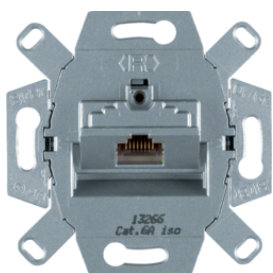

4586

Zásuvka datová, RJ 45, FTP 8-pólová, Cat.6A iso / třída E

Popis	Balení	Obj. č.
Zásuvka datová, RJ 45, 8-pólová, FTP, Cat.6A iso / třída E	10	4586