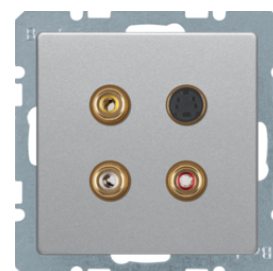

3315406089

Video zásuvky - VGA

Popis	Balení	Obj. č.
Zásuvka VGA, Q.x, bílá sametová	10	3315406089
Zásuvka VGA, Q.x, antracit sametová	10	3315406086
Zásuvka VGA, Q.x, stříbrná sametová	10	3315406084

Video zásuvky - VGA se šroubovými svorkami

Popis	Balení	Obj. č.
Zásuvka VGA, Q.x, bílá sametová	10	3315416089
Zásuvka VGA, Q.x, antracit sametová	10	3315416086
Zásuvka VGA, Q.x, stříbrná sametová	10	3315416084

3315416089

Multimédia - Zásuvka 3 x Cinch/S-Video

Popis	Balení	Obj. č.
Zásuvka 3 x Cinch / S-Video, Q.x, stříbrná sametová	10	3315326084

3315326084

Multimédia - zásuvka HDMI

Popis	Balení	Obj. č.
Zásuvka HDMI, Q.x, bílá sametová	10	3315426089
Zásuvka HDMI, Q.x, antracit sametová	10	3315426086
Zásuvka HDMI, Q.x, stříbrná sametová	10	3315426084