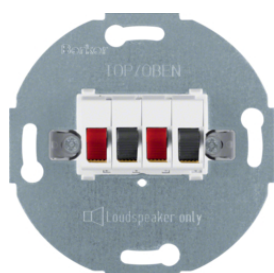

457209

Reproduktorová zásuvka mono

Popis	Balení	Obj. č.
Reproduktorová zásuvka mono, bílá mat	10	457209
Reproduktorová zásuvka mono, antracit mat	10	457205

457309

Reproduktorová zásuvka stereo

Popis	Balení	Obj. č.
Reproduktorová zásuvka stereo, bílá mat	10	457309
Reproduktorová zásuvka stereo, antracit mat	10	457305

10336089

Centrální díl pro TAE zásuvku, USB a reproduktorovou zásuvku

Popis	Balení	Obj. č.
Centrální díl pro TAE zásuvku, USB a reproduktorovou zásuvku, Q.x, bílá sametová	10	10336089
Centrální díl pro TAE zásuvku, USB a reproduktorovou zásuvku, Q.x, antr. sam.	10	10336086
Centrální díl pro TAE zásuvku, USB a reproduktorovou zásuvku, Q.x, stříb. sam.	10	10336084

3315406089

Video zásuvky - VGA

Popis	Balení	Obj. č.
Zásuvka VGA, Q.x, bílá sametová	10	3315406089
Zásuvka VGA, Q.x, antracit sametová	10	3315406086
Zásuvka VGA, Q.x, stříbrná sametová	10	3315406084

Video zásuvky - VGA se šroubovými svorkami

Popis	Balení	Obj. č.
Zásuvka VGA, Q.x, bílá sametová	10	3315416089
Zásuvka VGA, Q.x, antracit sametová	10	3315416086
Zásuvka VGA, Q.x, stříbrná sametová	10	3315416084

3315416089

Multimédia - Zásuvka 3 x Cinch/S-Video