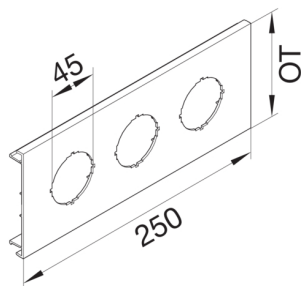

R94437035

Přístroj. víko (centr. rám.) PVC pro kan. BR š.170mm 3P sv. šedá

Technický list

Provedení

typ upevnění upínací

Konfigurace

Druh přístroje (přístrojová clona pro kanál pro vestavbu přístroje) Přístroje s centrální deskou
modulární 3-nás.

Kryt, dveře

Druh montáže OT Ležící uvnitř
šířka víka 120 mm

Materiály

barva světle šedá
Barva RAL RAL 7035 - světle šedá
materiál PVC
Skupina materiálů Plast
typ povrchové úpravy neléčený

Rozměry

výška kanálu 70 mm
délka 375 mm
šířka kanálu 170 mm
průměr otvoru 45 mm