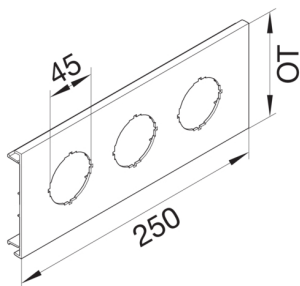

L93037035

Přístroj. víko (centr. rám.) PVC pro kan. BR š.170mm 3P sv. šedá

Technický list

Provedení

typ upevnění přípnutý

Konfigurace

Druh přístroje (přístrojová clona pro kanál pro vestavbu přístroje) Přístroje s centrální deskou
 modulární 3-nás.

Kompatibilita

kompatibilita produktů BR

Kryt, dveře

Druh montáže OT Ležící uvnitř
 šířka víka 120 mm

Materiály

barva světle šedá
 Barva RAL RAL 7035 - světle šedá
 materiál PVC
 Skupina materiálů Plast
 typ povrchové úpravy neléčený

Rozměry

výška kanálu 70 mm
 délka 375 mm
 šířka kanálu 170 mm
 průměr otvoru 45 mm

Instalace, montáž

otvor Ø 45mm

Zařízení

Počet jednotek (přístrojová clona pro kanál pro vestavbu přístroje) 3

Normy

Evropská direktiva RoHS dobrovolný souhlas