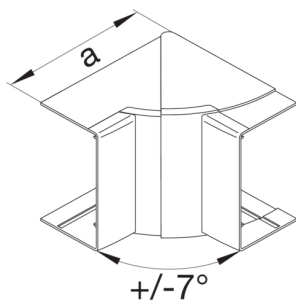

LFF601147035

Vnitřní roh kanálu LF 60x110, sv. šedá

Technický list

Provedení

typ upevnění připnutý

Připojení

spojení kanálu bez spojek

Kryt, dveře

výška kanálu 60 mm

šířka kanálu 110 mm

Rozměr a 135 mm

Nastavení

Úhlový rozsah 83 / 97 °

Příslušenství

Provedení tvarového dílu tvarový díl krytu

Normy