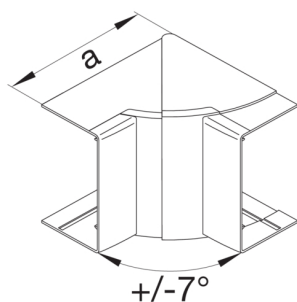

LFF600947035

Vnitřní roh kanálu LF 60x90, sv. šedá

Technický list

Provedení

typ upevnění připnutý

Připojení

spojení kanálu bez spojek

Kryt, dveře

výška kanálu 60 mm

šířka kanálu 90 mm

Rozměr a 135 mm

Nastavení

Úhlový rozsah 83 / 97 °

Příslušenství

Provedení tvarového dílu tvarový díl krytu

Normy