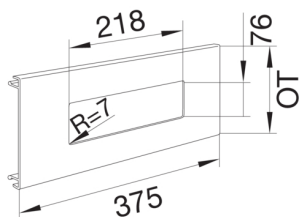

L91239010

**Přístroj. víko (R=7) PVC pro kan. BR š. 130mm 3P bílá**

Technický list

**Provedení**

typ upevnění přípnutý

**Konfigurace**

Druh přístroje (přístrojová clona pro kanál pro vestavbu přístroje) Přístroje s centrální deskou  
modulární 3-nás.

**Kompatibilita**

kompatibilita produktů BR

**Kryt, dveře**

Druh montáže OT Ležící uvnitř  
šířka víka 100 mm

**Materiály**

Barva RAL RAL 9010 - čistě bílá  
materiál PVC  
Skupina materiálů Plast  
typ povrchové úpravy neléčený

**Rozměry**

výška kanálu 70 mm  
délka 375 mm  
šířka kanálu 130 mm  
šířka otvoru 218 mm  
výška otvoru 76 mm

**Instalace, montáž**

otvor 76mmx218mm

**Zařízení**

Počet jednotek (přístrojová clona pro kanál pro vestavbu přístroje) 3