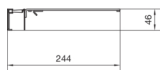

BKB2508554B

Víko plochý roh vnitřní BKB 250x85mm

Technický list

Kryt, dveře

Upevnění víka zaklapnutím Ne

Materiály

barva	pozinkovaná
materiál	ocelový plech
Skupina materiálů	Ocel
typ povrchové úpravy	pozinkovaný

Rozměry

výška kanálu	85 mm
délka	450 mm
šířka kanálu	250 mm
šířka	244 mm

Normy

Evropská direktiva RoHS dobrovolný souhlas

Bezpečnost

neobsahuje halogeny ano