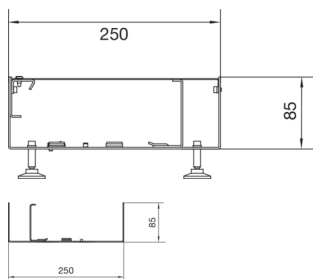

BKB250851

Podlahový kanál BKB 85x250 mm s montážním víkem

Technický list

Kapacita

Max. obsazení vedení Ø 11 mm - stupeň naplnění	45
0,5	

Kryt, dveře

Upevnění víka zaklapnutím	Ne
---------------------------	----

Materiály

barva	pozinkovaná
materiál	ocelový plech
Skupina materiálů	Kov
typ povrchové úpravy	pozinkovaný

Rozměry

výška kanálu	85 mm
délka	2000 mm
šířka kanálu	250 mm
šířka	250 mm

Kabel

vnitřní / obvyklý průřez	21250 mm ²
--------------------------	-----------------------