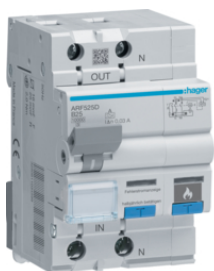

ARF506D

AFDD s RCBO char. B, 10 kA

Popis	Balení	Obj. č.
Oblouková ochrana s kombi. chráničem 1+N, 30 mA, typ A, 6A, char.B, 10 kA	1	ARF506D
Oblouková ochrana s kombi. chráničem 1+N, 30 mA, typ A, 10A, char.B, 10 kA	1	ARF510D
Oblouková ochrana s kombi. chráničem 1+N, 30 mA, typ A, 13A, char.B, 10 kA	1	ARF513D
Oblouková ochrana s kombi. chráničem 1+N, 30 mA, typ A, 16A, char.B, 10 kA	1	ARF516D
Oblouková ochrana s kombi. chráničem 1+N, 30 mA, typ A, 20A, char.B, 10 kA	1	ARF520D
Oblouková ochrana s kombi. chráničem 1+N, 30 mA, typ A, 25A, char.B, 10 kA	1	ARF525D

ARF525D

AFDD s RCBO char. C, 10 kA

Popis	Balení	Obj. č.
Oblouková ochrana s kombi. chráničem 1+N, 30 mA, typ A, 25A, char.B, 10 kA	1	ARF525D
Oblouková ochrana s kombi. chráničem 1+N, 30 mA, typ A, 6A, char.C, 10 kA	1	ARF556D
Oblouková ochrana s kombi. chráničem 1+N, 30 mA, typ A, 10A, char.C, 10 kA	1	ARF560D
Oblouková ochrana s kombi. chráničem 1+N, 30 mA, typ A, 13A, char.C, 10 kA	1	ARF563D
Oblouková ochrana s kombi. chráničem 1+N, 30 mA, typ A, 16A, char.C, 10 kA	1	ARF566D
Oblouková ochrana s kombi. chráničem 1+N, 30 mA, typ A, 20A, char.C, 10 kA	1	ARF570D
Oblouková ochrana s kombi. chráničem 1+N, 30 mA, typ A, 25A, char.C, 10 kA	1	ARF575D