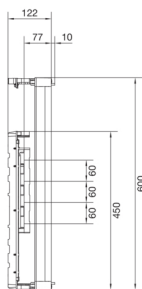

UE42B8N

univers N-SD 600x500mm pro svislé pojistkové odpínače 3p., rozteč 60mm, 9xNH00

Technický list

#### Provedení

počet pólů	3 P
typ upevnění	šroubovatelný

#### Rozměry

hloubka	125 mm
výška	600 mm
šířka	500 mm
Výška přípojnice	30 mm
šířka přípojníc	10 mm