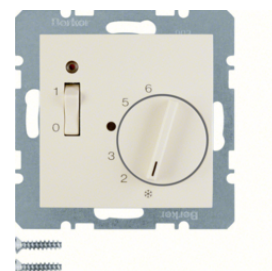

Analogový termostat s centrálním dílem, 24V AC/DC

Popis	Balení	Obj. č.
Termostat s rozpínacím kontaktem a centrálním dílem 24V AC/DC, S.1, krémová lesk	1	20318982
Termostat s rozpínacím kontaktem a centrálním dílem 24V AC/DC, S.1/B.x, bílá l.	1	20318989
Termostat s rozpínacím kontaktem a centrálním dílem 24V AC/DC, S.1/B.x, bílá mat	1	20311909
Termostat s rozp. kontaktem a centrálním dílem 24V AC/DC, S.1/B.x, antracit mat	1	20311606
Termostat s rozp. kontaktem a centrálním dílem 24V AC/DC, S.1/B.x, stříbrná mat	1	20311404

20318982

Centrální díl s otočným knoflíkem pro třístupňový přepínač

Popis	Balení	Obj. č.
Centrální díl s otočným knoflíkem pro 3-polohový přepínač, S.1/B.x, bílá mat	1	1096190900
Centrální díl s otočným knoflíkem pro třípolohový přepínač, S.1/B.x, bílá mat	1	1084190900