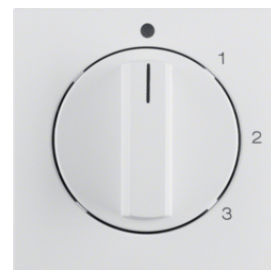

1096190900

Centrální díl pro regulátor otáček

Popis	Balení	Obj. č.
Centrální díl pro regulátor otáček, S.1, krémová lesk	10	11378922
Centrální díl pro regulátor otáček, S.1/B.x, bílá lesk	10	11378929
Centrální díl pro regulátor otáček, S.1/B.x, bílá mat	10	11371929