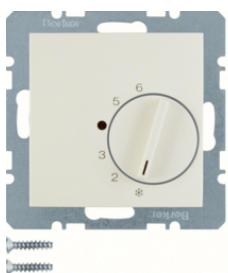

## Digitální termosta s nastavením času a centrálním dílem

Popis	Balení	Obj. č.
Digitální termostat s nastavením času a centrálním dílem, S.1, krémová lesk	1	20448982
Digitální termostat s nastavením času a centrálním dílem, S.1/B.x, bílá lesk	1	20448989
Digitální termostat s nastavením času a centrálním dílem, S.1/B.x, bílá mat	1	20441909
Digitální termostat s nastavením času a centrálním dílem, S.1/B.x, antracit mat	1	20441606
Digitální termostat s nastavením času a centrálním dílem, S.1/B.x, stříbrná mat	1	20441404

## Analogový termostat pro podlahové topení s centrálním dílem

Popis	Balení	Obj. č.
Analogový pokojový termostat, včetně čidla, Berker S.1/B.x, krémová, lesk	1	20348982
Analogový pokojový termostat, včetně čidla, Berker S.1/B.x, bílá, lesk	1	20348989
Analogový pokojový termostat, včetně čidla, Berker S.1/B.x, bílá, mat	1	20341909
Analogový pokojový termostat, včetně čidla, Berker S.1/B.x, antracit, mat	1	20341606
Analogový pokojový termostat, včetně čidla, Berker S.1/B.x, stříbrná, mat	1	20341404