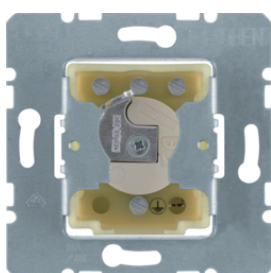

1081140400

Centrální díl se zámkem pro žaluziový spínač - klíč odebíratelný ve třech polohách

Popis	Balení	Obj. č.
Centrální díl se zámkem a funkcí žaluziového spínače, S.1/B.x, bílá lesk	1	1083898200
Centrální díl se zámkem a funkcí žaluziového tlačítka, S.1/B.x, bílá lesk	1	1083898900
Centrální díl se zámkem a funkcí žaluziového tlačítka, S.1/B.x, bílá lesk	1	1083190900
Centrální díl se zámkem a funkcí žaluziového tlačítka, S.1/B.x, bílá lesk	1	1082898200
Centrální díl se zámkem a funkcí žaluziového spínače, S.1/B.x, bílá lesk	1	1082898900
Centrální díl se zámkem a funkcí žaluziového spínače, S.1/B.x, bílá lesk	1	1082190900

1083898200

Spínač žaluzií 2-pólový pro cylindrickou vložku

Popis	Balení	Obj. č.
Žaluziový spínač 2-pólový, pro cylindrickou vložku zámku	10	382210

382210

383210

Tlačítko pro žaluzie 2-pólové pro cylindrickou vložku zámku

Popis	Balení	Obj. č.
Žaluziové tlačítko 2-pólové, pro cylindrickou vložku zámku	10	383210

383120

Tlačítko pro žaluzie 1-pólové pro cylindrickou vložku zámku

Popis	Balení	Obj. č.
Žaluziové tlačítko 1-pólové, pro cylindrickou vložku zámku, modul přístroje	10	383120

IP44

15068982

Centrální díl pro spínač/tlačítko

Popis	Balení	Obj. č.
Centrální díl pro žaluziové spínače/tlačítka s vložkou zámku, S.1, krémová lesk	10	15068982
Centrální díl pro žaluziové spínače/tlačítka s vložkou zámku, S.1/B.x, bílá lesk	10	15068989
Centrální díl pro žaluziové spínače/tlačítka s vložkou zámku, S.1/B.x, bílá mat	10	15061909
Centrální díl pro žaluziové spínače/tlačítka s vložkou zámku, S.1/B.x, antr. mat	10	15061606
Centrální díl pro žaluziové spínače/tlačítka s vložkou zámku, S.1/B.x, stříb. m.	10	15061404