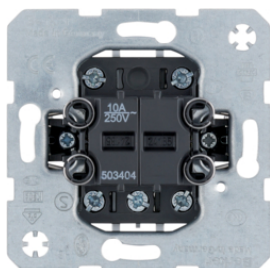

16251909

Kryt dělený s potiskem symbolu šipky

Popis	Balení	Obj. č.
Kryt dělený s potiskem symbolu šipek, S.1/B.x, bílá mat	10	16251909
Kryt dělený s potiskem symbolu šipek, S.1/B.x, antracit mat	10	16251606
Kryt dělený s potiskem symbolu šipek, S.1/B.x, stříbrná mat	10	16251404

503404

Skupinové sériové tlačítko

Popis	Balení	Obj. č.
Tlačítko skupinové/sériové, řazení 4x1/0, 10 A, šroubové svorky	10	503404

16441909

Kryt dělený dvojitý, s potiskem symbolu šipek

Popis	Balení	Obj. č.
Kryt dělený s potiskem symbolu šipek, S.1/B.x, bílá mat	10	16441909
Kryt dělený s potiskem symbolu šipek, S.1/B.x, antracit mat	10	16441606
Kryt dělený s potiskem symbolu šipek, S.1/B.x, stříbrná mat	10	16441404

1080160600

Centrální díl s otočným knoflíkem pro otočný žaluziový spínač

Popis	Balení	Obj. č.
Centrální díl s otočn. knoflíkem pro otočný žaluziový spínač, S.1/B.x, antr. mat	1	1080160600
Centrální díl s otočným knoflíkem pro otočný žaluziový spínač, S.1/B.x, bílá mat	1	1080190900
Centrální díl s ot. knoflíkem pro otočný žaluziový spínač, S.1/B.x, stříb. mat	1	1080140400
Centrální díl s otočným knoflíkem pro otočný žaluziový spínač, S.1, krémová lesk	1	1080898200
Centrální díl s otočným knoflíkem pro otočný žaluziový spínač, S.1/B.x, bílá l.	1	1080898900

1081140400

Centrální díl se zámkem pro žaluziový spínač - klíč odebíratelný ve třech polohách

Popis	Balení	Obj. č.
Centrální díl se zámkem a funkcí žaluziového spínače, S.1/B.x, bílá lesk	1	1083898200
Centrální díl se zámkem a funkcí žaluziového tlačítka, S.1/B.x, bílá lesk	1	1083898900
Centrální díl se zámkem a funkcí žaluziového tlačítka, S.1/B.x, bílá lesk	1	1083190900
Centrální díl se zámkem a funkcí žaluziového tlačítka, S.1/B.x, bílá lesk	1	1082898200
Centrální díl se zámkem a funkcí žaluziového spínače, S.1/B.x, bílá lesk	1	1082898900
Centrální díl se zámkem a funkcí žaluziového spínače, S.1/B.x, bílá lesk	1	1082190900