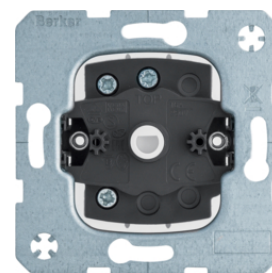

503404

Skupinové sériové tlačítko

Popis	Balení	Obj. č.
Tlačítko skupinové/sériové, řazení 4x1/0, 10 A, šroubové svorky	10	503404

16441909

Kryt dělený dvojitý, s potiskem symbolu šipek

Popis	Balení	Obj. č.
Kryt dělený s potiskem symbolu šipek, S.1/B.x, bílá mat	10	16441909
Kryt dělený s potiskem symbolu šipek, S.1/B.x, antracit mat	10	16441606
Kryt dělený s potiskem symbolu šipek, S.1/B.x, stříbrná mat	10	16441404

1080160600

Centrální díl s otočným knoflíkem pro otočný žaluziový spínač

Popis	Balení	Obj. č.
Centrální díl s otočn. knoflíkem pro otočný žaluziový spínač, S.1/B.x, antr. mat	1	1080160600
Centrální díl s otočným knoflíkem pro otočný žaluziový spínač, S.1/B.x, bílá mat	1	1080190900
Centrální díl s ot. knoflíkem pro otočný žaluziový spínač, S.1/B.x, stříb. mat	1	1080140400
Centrální díl s otočným knoflíkem pro otočný žaluziový spínač, S.1, krémová lesk	1	1080898200
Centrální díl s otočným knoflíkem pro otočný žaluziový spínač, S.1/B.x, bílá l.	1	1080898900

Spínač žaluzií 1-pólový pro centrální díl se zámkem

Popis	Balení	Obj. č.
Žaluziový spínač 1-pólový, pro centrální díl se zámkem	10	385103

385103

Centrální díl se zámkem pro žaluziový spínač - klíč odebíratelný v poloze 0

1081140400

Centrální díl se zámkem pro žaluziový spínač - klíč odebíratelný ve třech polohách

Popis	Balení	Obj. č.
Centrální díl se zámkem a funkcí žaluziového spínače, S.1/B.x, bílá lesk	1	1083898200
Centrální díl se zámkem a funkcí žaluziového tlačítka, S.1/B.x, bílá lesk	1	1083898900
Centrální díl se zámkem a funkcí žaluziového tlačítka, S.1/B.x, bílá lesk	1	1083190900
Centrální díl se zámkem a funkcí žaluziového tlačítka, S.1/B.x, bílá lesk	1	1082898200
Centrální díl se zámkem a funkcí žaluziového spínače, S.1/B.x, bílá lesk	1	1082898900
Centrální díl se zámkem a funkcí žaluziového spínače, S.1/B.x, bílá lesk	1	1082190900