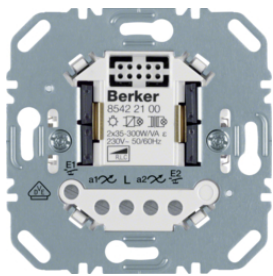

2997

Otočný potenciometr DALI s integrovaným síťovým napájecím zdrojem

Popis	Balení	Obj. č.
Otočný potenciometr DALI s řízením barvy a integr. síťovým napájecím zdrojem	1	2998

2998

Otočný potenciometr 1-10 V

Popis	Balení	Obj. č.
Otočný potenciometr 1 - 10 V	1	289110

289110

Potenciometr, elektronický otočný, s jemnou aretací, 1–10 V

Popis	Balení	Obj. č.
Otočný potenciometr 1-10 V, tlačítkové spínání	1	289610

289610

11308982

Otočný stmívač 400 W

Popis	Balení	Obj. č.
Otočný stmívač 400 W	1	283010

283010

**Dotykový stmívač (R,L)**

Popis	Balení	Obj. č.
Dotykový stmívač (R, L)	1	85421100

8542110X

**Dotykový stmívač (R, L, C) 1-násobný**

Popis	Balení	Obj. č.
Dotykový stmívač (R, L, C) 1-násobný	1	85421200

85421200

IP20

85422100

IP20

Dotykový stmívač (R, L, C) 2-násobný

Popis	Balení	Obj. č.
Dotykový stmívač univerzální (R, L, C) 2-násobný	1	85422100