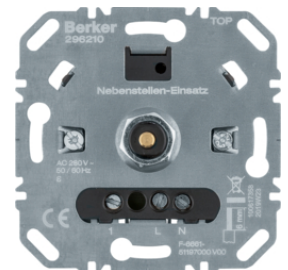

283010

Otočný stmívač 400 W

Popis	Balení	Obj. č.
Otočný stmívač 400 W	1	283010
Stmívač otočný 200W (R, LED), s jemným krokováním	1	2909

2973

Otočný stmívač 600 W

Popis	Balení	Obj. č.
Univerzální otočný stmívač 210 W (R, L, LED)	1	2973

Univerzální vedlejší ovladač otočného stmívače s měkkým zaklapnutím

Popis	Balení	Obj. č.
Externí rozšiřující otočný ovladač stmívače komfort	1	296210

296210

Otočný potenciometr DALI

Popis	Balení	Obj. č.
Otočný potenciometr DALI s řízením barvy	1	2997

2997

Otočný potenciometr DALI s integrovaným síťovým napájecím zdrojem

Popis	Balení	Obj. č.
Otočný potenciometr DALI s řízením barvy a integr. síťovým napájecím zdrojem	1	2998

2998

Otočný potenciometr 1-10 V

Popis	Balení	Obj. č.
Otočný potenciometr 1 - 10 V	1	289110

289110

Potenciometr, elektronický otočný, s jemnou aretací, 1–10 V

Popis	Balení	Obj. č.
Otočný potenciometr 1-10 V, tlačítkové spínání	1	289610

289610