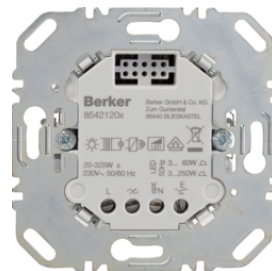

Dotykový stmívač (R, L, C) 1-násobný

Popis	Balení	Obj. č.
Dotykový stmívač (R, L, C) 1-násobný	1	85421200