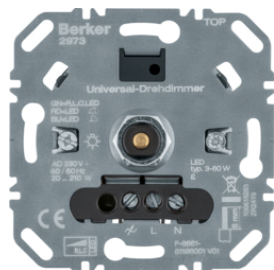

283010

Otočný stmívač 400 W

Popis	Balení	Obj. č.
Otočný stmívač 400 W	1	283010
Stmívač otočný 200W (R, LED), s jemným krokováním	1	2909

2973

Otočný stmívač 600 W

Popis	Balení	Obj. č.
Univerzální otočný stmívač 210 W (R, L, LED)	1	2973

Univerzální vedlejší ovladač otočného stmívače s měkkým zaklapnutím

Popis	Balení	Obj. č.
Externí rozšiřující otočný ovladač stmívače komfort	1	296210

296210

Otočný potenciometr DALI

Popis	Balení	Obj. č.
Otočný potenciometr DALI s řízením barvy	1	2997

2997

Otočný potenciometr DALI s integrovaným síťovým napájecím zdrojem

Popis	Balení	Obj. č.
Otočný potenciometr DALI s řízením barvy a integr. síťovým napájecím zdrojem	1	2998

2998

Otočný potenciometr 1-10 V

Popis	Balení	Obj. č.
Otočný potenciometr 1 - 10 V	1	289110

289110

Potenciometr, elektronický otočný, s jemnou aretací, 1–10 V

Popis	Balení	Obj. č.
Otočný potenciometr 1-10 V, tlačítkové spínání	1	289610

289610