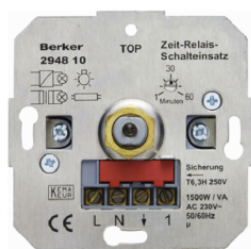

## Centrální díl pro mechanické spínací hodiny, 15 min

Popis	Balení	Obj. č.
Centrální díl pro mechanický časový spínač, S.1, krémová lesk	1	16328982
Centrální díl pro mechanický časový spínač, S.1/B.x, bílá lesk	1	16328989
Centrální díl pro mechanický časový spínač, S.1/B.x, bílá mat	1	16321909
Centrální díl pro mechanický časový spínač, S.1/B.x, antracit mat	1	16321606
Centrální díl pro mechanický časový spínač, S.1/B.x, stříbrná mat	1	16321404

## Centrální díl pro mechanické spínací hodiny, 120 min

Popis	Balení	Obj. č.
Centrální díl pro mechanický časový spínač, S.1/B.x, bílá lesk	1	16338989
Centrální díl pro mechanický časový spínač, S.1, krémová lesk	1	16338982
Centrální díl pro mechanický časový spínač, S.1/B.x, bílá mat	1	16331909
Centrální díl pro mechanický časový spínač, S.1/B.x, antracit mat	1	16331606
Centrální díl pro mechanický časový spínač, S.1/B.x, stříbrná mat	1	16331404

## Vložka časového relé

Popis	Balení	Obj. č.
Elektronický časový spínač	1	294810

**Centrální díl pro vložku časového relé**

Popis	Balení	Obj. č.
Centrální díl pro elektronický časový spínač, S.1, krémová lesk	10	<b>16748982</b>
Centrální díl pro elektronický časový spínač, S.1/B.x, bílá lesk	10	<b>16748989</b>
Centrální díl pro elektronický časový spínač, S.1/B.x, bílá mat	10	<b>16741909</b>
Centrální díl pro elektronický časový spínač, S.1/B.x, antracit mat	10	<b>16741606</b>
Centrální díl pro elektronický časový spínač, S.1/B.x, stříbrná mat	10	<b>16741404</b>