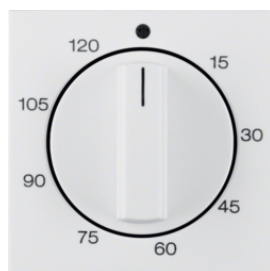

## Centrální díl pro mechanické spínací hodiny, 15 min

Popis	Balení	Obj. č.
Centrální díl pro mechanický časový spínač, S.1, krémová lesk	1	16328982
Centrální díl pro mechanický časový spínač, S.1/B.x, bílá lesk	1	16328989
Centrální díl pro mechanický časový spínač, S.1/B.x, bílá mat	1	16321909
Centrální díl pro mechanický časový spínač, S.1/B.x, antracit mat	1	16321606
Centrální díl pro mechanický časový spínač, S.1/B.x, stříbrná mat	1	16321404

## Centrální díl pro mechanické spínací hodiny, 120 min

Popis	Balení	Obj. č.
Centrální díl pro mechanický časový spínač, S.1/B.x, bílá lesk	1	16338989
Centrální díl pro mechanický časový spínač, S.1, krémová lesk	1	16338982
Centrální díl pro mechanický časový spínač, S.1/B.x, bílá mat	1	16331909
Centrální díl pro mechanický časový spínač, S.1/B.x, antracit mat	1	16331606
Centrální díl pro mechanický časový spínač, S.1/B.x, stříbrná mat	1	16331404

## Vložka časového relé

Popis	Balení	Obj. č.
Elektronický časový spínač	1	294810

**Centrální díl pro vložku časového relé**

Popis	Balení	Obj. č.
Centrální díl pro elektronický časový spínač, S.1, krémová lesk	10	<b>16748982</b>
Centrální díl pro elektronický časový spínač, S.1/B.x, bílá lesk	10	<b>16748989</b>
Centrální díl pro elektronický časový spínač, S.1/B.x, bílá mat	10	<b>16741909</b>
Centrální díl pro elektronický časový spínač, S.1/B.x, antracit mat	10	<b>16741606</b>
Centrální díl pro elektronický časový spínač, S.1/B.x, stříbrná mat	10	<b>16741404</b>