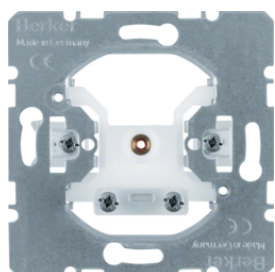

10098982

Záslepky s centrálním dílem

Popis	Balení	Obj. č.
Záslepka s centrálním dílem, S.1, krémová lesk	20	10098982
Záslepka s centrálním dílem, S.1/B.x, bílá lesk	20	10098989
Záslepka s centrálním dílem, S.1/B.x, bílá mat	20	10091909
Záslepka s centrálním dílem, S.1/B.x, stříbrná mat	20	10091404
Záslepka s centrálním dílem, S.1/B.x, antracit mat	20	10091606
Záslepka s centrálním dílem a rozpěrnými příchýtkami, S.1, krémová lesk	10	6710098982
Záslepka s centrálním dílem a rozpěrnými příchýtkami, S.1/B.x, bílá lesk	10	6710098989
Záslepka s centrálním dílem a rozpěrnými příchýtkami, S.1/B.x, bílá mat	10	6710091909
Záslepka s centrálním dílem, S.1/B.x, stříbrná mat	10	6710091404
Záslepka s centrálním dílem a rozpěrnými příchýtkami, S.1/B.x, antracit mat	10	6710091606

10098912

Záslepky s centrálním dílem a šroubovým upevněním

Popis	Balení	Obj. č.
Záslepka s centrálním dílem a šroubovým upevněním, S.1, krémová lesk	20	10098912
Záslepka s centrálním dílem a šroubovým upevněním, S.1/B.x, bílá lesk	20	10098919
Záslepka s centrálním dílem a šroubovým upevněním, S.1/B.x, bílá mat	20	10091919
Záslepka s centrálním dílem a šroubovým upevněním, S.1/B.x, stříbrná mat	20	10091414
Záslepka s centrálním dílem a šroubovým upevněním, S.1/B.x, antracit mat	20	10091616

4470

Modul přístroje pro vývod kabelů

Popis	Balení	Obj. č.
Modul přístroje pro vývod kabelu	10	4470

4468

Modul přístroje pro vývod kabelů s malou montážní hloubkou

Popis	Balení	Obj. č.
Kabelový vývod s nízkou montážní hloubkou	10	4468

Centrální díl pro kabelový vývod a telefonní vývod

Popis	Balení	Obj. č.
Centrální díl pro kabelový vývod, S.1, krémová lesk	10	10198982
Centrální díl pro kabelový vývod, S.1/B.x, bílá lesk	10	10198989
Centrální díl pro kabelový vývod, S.1/B.x, bílá mat	10	10191909
Centrální díl pro kabelový vývod, S.1/B.x, antracit mat	10	10191606
Centrální díl pro kabelový vývod, S.1/B.x, stříbrná mat	10	10191404