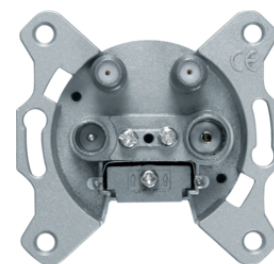

## Anténní zásuvka TV-R, koncová se 2 zdičkami

Popis	Balení	Obj. č.
Anténní zásuvka TV-R, koncová, serie 1930/glas/R.classic	10	450210

451510

## Anténní zásuvka TV-R-SAT, koncová se 3 zdičkami

Popis	Balení	Obj. č.
Anténní zásuvka TV-R-SAT, koncová, serie 1930/glas/R.classic	10	452210

12038982

## Centrální díl pro anténní zásuvky s 2/3 otvory

Popis	Balení	Obj. č.
Centrální díl pro anténní zásuvku s 2/3 otvory, S.1, krémová lesk	10	12038982
Centrální díl pro anténní zásuvku s 2/3 otvory, S.1/B.x, bílá lesk	10	12038989
Centrální díl pro anténní zásuvku s 2/3 otvory, S.1/B.x, bílá mat	10	12031909
Centrální díl pro anténní zásuvku s 2/3 otvory, S.1/B.x, antracit mat	10	12031606
Centrální díl pro anténní zásuvku s 2/3 otvory, S.1/B.x, stříbrná mat	10	12031404

**Anténní zásuvka TV-R- 2xSAT, koncová se 4 zdírkami**

Popis	Balení	Obj. č.
Anténní zásuvka TV-R- 2xSAT, koncová	10	<b>459410</b>

459410

**Centrální díl pro anténní zásuvku se 4 otvory (Ankaro)**

Popis	Balení	Obj. č.
Středová deska pro anténní zásuvku se 4 otvory (Ankaro), krémová lesk	10	<b>148402</b>
Středová deska pro anténní zásuvku se 4 otvory (Ankaro), bílá lesk	10	<b>148409</b>
Středová deska pro anténní zásuvku se 4 otvory (Ankaro), bílá mat/sametová	10	<b>14841909</b>
Středová deska pro anténní zásuvku se 4 otvory (Ankaro), antracit mat	10	<b>14841606</b>
Středová deska pro anténní zásuvku se 4 otvory (Ankaro), stříbrná mat	10	<b>14841404</b>
Středová deska pro anténní zásuvku se 4 otvory (Ankaro), nerez	10	<b>148404</b>