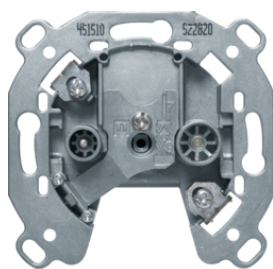

## Anténní zásuvka TV-R, koncová se 2 zdičkami

Popis	Balení	Obj. č.
Anténní zásuvka TV-R, koncová, serie 1930/glas/R.classic	10	450210

451510

## Anténní zásuvka TV-R, průchozí se 2 zdičkami

Popis	Balení	Obj. č.
Anténní zásuvka TV-R, průchozí, serie 1930/glas/R.classic	10	451510
Anténní zásuvka TV-R, průchozí, serie 1930/glas/R.classic	10	451515
Anténní zásuvka TV-R, průchozí, serie 1930/glas/R.classic	10	451520

## Anténní zásuvka TV-R-SAT, koncová se 3 zdičkami

Popis	Balení	Obj. č.
Anténní zásuvka TV-R-SAT, koncová, serie 1930/glas/R.classic	10	452210

12038982

## Centrální díl pro anténní zásuvky s 2/3 otvory

Popis	Balení	Obj. č.
Centrální díl pro anténní zásuvku s 2/3 otvory, S.1, krémová lesk	10	12038982
Centrální díl pro anténní zásuvku s 2/3 otvory, S.1/B.x, bílá lesk	10	12038989
Centrální díl pro anténní zásuvku s 2/3 otvory, S.1/B.x, bílá mat	10	12031909
Centrální díl pro anténní zásuvku s 2/3 otvory, S.1/B.x, antracit mat	10	12031606
Centrální díl pro anténní zásuvku s 2/3 otvory, S.1/B.x, stříbrná mat	10	12031404