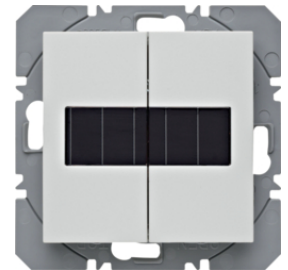

85656188

IP20

Senzory a doplňkové produkty, Quicklink

Popis	Balení	Obj. č.
KNX RF soumraková čidlo bílá, mat	1	85801100
KNX RF magnetický kontakt bílá, mat	1	85801200
KNX RF binární vstup 2-násobný 230 V, vestavný sv. šedá	1	85876200
KNX RF spínací aktor 1-násobný nástěnný bílá	1	85165100
KNX RF spínací aktor 2-násobný nástěnný bílá	1	85166100
KNX RF žaluziový aktor 1-násobný nástěnný bílá	1	85265100
Napájecí modul 230 V pro bezdrátové KNX RF komponenty quicklink	1	85020100