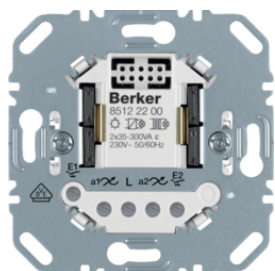

85121200

IP20

Spínací modul 1-násobný, reléový univerzální

Popis	Balení	Obj. č.
Spínací modul 1-násobný, reléový univerzální	1	85121200

85121100

IP20

Spínací modul 1-násobný, elektronický

Popis	Balení	Obj. č.
Mezirámeček pro středové desky K.1 bílá, lesk	1	85121100

85122200

IP20

Spínací modul 2-násobný, elektronický

Popis	Balení	Obj. č.
Spínací modul 2-násobný, elektronický	1	85122200

Dotykový stmívač (R,L)

Popis	Balení	Obj. č.
Dotykový stmívač (R, L)	1	85421100

8542110X

85141182

IP20

Tlačítko pro spínač/stmívač 1-násobné

Popis	Balení	Obj. č.
Tlačítko 1-násobné, S.1, krémová lesk	1	85141182
Tlačítko 1-násobné, S.1/B.x, bílá lesk	1	85141189
Tlačítko 1-násobné, S.1/B.x, bílá mat	1	85141188
Tlačítko 1-násobné, S.1/B.x, antracit mat	1	85141185
Tlačítko 1-násobné, S.1/B.x, stříbrná mat	1	85141183

85142182

IP20

Tlačítko pro spínač/stmívač 2-násobné

Popis	Balení	Obj. č.
Tlačítko 2-násobné, S.1, krémová lesk	1	85142182
Tlačítko 2-násobné, S.1/B.x, bílá lesk	1	85142189
Tlačítko 2-násobné, S.1/B.x, bílá mat	1	85142188
Tlačítko 2-násobné, S.1/B.x, antracit mat	1	85142185
Tlačítko 2-násobné, S.1/B.x, stříbrná mat	1	85142183