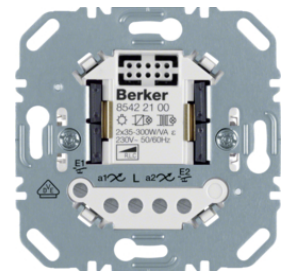

Dotykový stmívač (R, L, C) 2-násobný

Popis	Balení	Obj. č.
Dotykový stmívač univerzální (R, L, C) 2-násobný	1	85422100

85422100