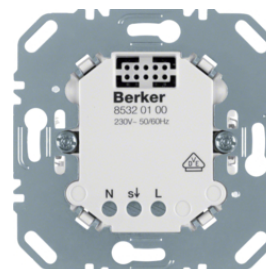

Rozšiřující jednotka pro čidlo pohybu

Popis	Balení	Obj. č.
Rozšiřující jednotka pro čidlo pohybu	1	85320100