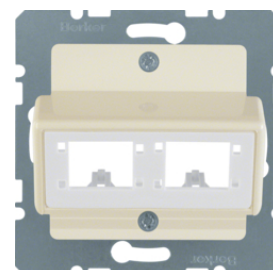

147202

Nosná deska pro dva moduly Reichle&Massari

Popis	Balení	Obj. č.
Středová deska pro 2-nás. modul Reichle&De-Massari, krémová lesk	10	146102
Středová deska pro 2-nás. modul Reichle&De-Massari, systém střed. dílů, bílá lesk	10	146109
Středová deska pro 2-nás. modul Reichle&De-Massari, bílá mat/sametová	10	14611909