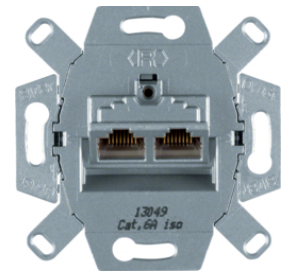

Popis	Balení	Obj. č.
Centrální díl, pro zásuvku datovou 1x RJ45, S.1, krémová lesk	10	<b>14078982</b>
Centrální díl, pro zásuvku datovou 1x RJ45, S.1/B.x, bílá lesk	10	<b>14078989</b>
Centrální díl, pro zásuvku datovou 1x RJ45, S.1/B.x, bílá mat	10	<b>14071909</b>
Centrální díl, pro zásuvku datovou 1x RJ45, S.1/B.x, antracit mat	10	<b>14071606</b>
Centrální díl, pro zásuvku datovou 1x RJ45, S.1/B.x, stříbrná mat	10	<b>14071404</b>

**Zásuvka datová, 2xRJ 45 8 pólová, UTP, Cat.3**

Popis	Balení	Obj. č.
Zásuvka datová, 2xRJ 45, 8 pólová, UTP, Cat.3, bílá	10	<b>4539</b>

4539

**Zásuvka datová, 2x RJ 45 8/8 pólová, stíněná, FTP, Cat.6/ třída E**

Popis	Balení	Obj. č.
Zásuvka datová, 2x RJ 45, 8/8 pólová, FTP, Cat.6/ třída E	10	<b>455501</b>

455501

**Zásuvka datová, 2x RJ 45 8/8 pólová, stíněná, FTP, Cat.6A ISO/ třída E**

Popis	Balení	Obj. č.
Zásuvka datová, 2x RJ 45, 8/8 pólová, FTP, Cat.6A ISO/ třída E	10	<b>4587</b>

4587

**Centrální díl, pro zásuvku datovou 2x RJ45**

Popis	Balení	Obj. č.
Centrální díl, pro zásuvku datovou 2x RJ45, S.1, krémová lesk	10	<b>14098982</b>
Centrální díl, pro zásuvku datovou 2x RJ45, S.1/B.x, bílá lesk	10	<b>14098989</b>
Centrální díl, pro zásuvku datovou 2x RJ45, S.1/B.x, bílá mat	10	<b>14091909</b>
Centrální díl, pro zásuvku datovou 2x RJ45, S.1/B.x, antracit mat	10	<b>14091606</b>
Centrální díl, pro zásuvku datovou 2x RJ45, S.1/B.x, stříbrná mat	10	<b>14091404</b>