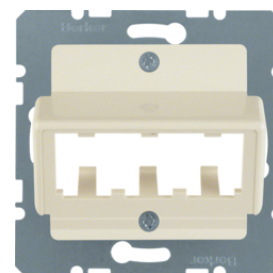

Nosná deska pro 3 moduly MINI-COM

Popis	Balení	Obj. č.
Středová deska pro 3 moduly MINI-COM, systém střed. dílů, krémová lesk	10	142702
Středová deska pro 3 moduly MINI-COM, systém střed. dílů, bílá lesk	10	142709
Středová deska pro 3 moduly MINI-COM, systém střed. dílů, bílá mat/sametová	10	14271909
Středová deska pro 3 moduly MINI-COM, systém střed. dílů, antracit mat	10	14271606
Středová deska pro 3 moduly MINI-COM, systém střed. dílů, stříbrná mat	10	14271404

142702

Nosná deska pro modul Reichle&Massari

Popis	Balení	Obj. č.
Středová deska pro 2-nás. moduly Reichle&DeMassari, krémová lesk	10	147202
Středová deska pro 2-nás. moduly Reichle&DeMassari, bílá lesk	10	147209
Středová deska pro 2-nás. moduly Reichle&DeMassari, bílá mat/sametová	10	14721909
Středová deska pro 2-nás. moduly Reichle&DeMassari, antracit mat	10	14721606
Středová deska pro 2-nás. moduly Reichle&DeMassari, stříbrná mat	10	14721404