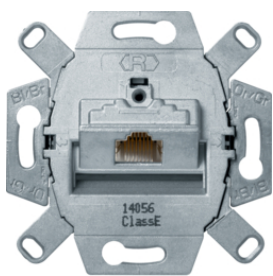

4538

**Zásuvka datová, RJ 45 8-pólová, Cat.3**

Popis	Balení	Obj. č.
Zásuvka datová, RJ 45, 8-pólová, Cat.3, bílá	10	<b>4538</b>

455401

**Zásuvka datová, RJ 45, FTP 8-pólová, Cat.6/ třída E**

Popis	Balení	Obj. č.
Zásuvka datová, RJ 45, FTP 8-pólová, Cat.6/ třída E	10	<b>455401</b>

4586

**Zásuvka datová, RJ 45, FTP 8-pólová, Cat.6A iso / třída E**

Popis	Balení	Obj. č.
Zásuvka datová, RJ 45, 8-pólová, FTP, Cat.6A iso / třída E	10	<b>4586</b>

14078982

**Centrální díl, pro zásuvku datovou 1x RJ45**

Popis	Balení	Obj. č.
Centrální díl, pro zásuvku datovou 1x RJ45, S.1, krémová lesk	10	<b>14078982</b>
Centrální díl, pro zásuvku datovou 1x RJ45, S.1/B.x, bílá lesk	10	<b>14078989</b>
Centrální díl, pro zásuvku datovou 1x RJ45, S.1/B.x, bílá mat	10	<b>14071909</b>
Centrální díl, pro zásuvku datovou 1x RJ45, S.1/B.x, antracit mat	10	<b>14071606</b>
Centrální díl, pro zásuvku datovou 1x RJ45, S.1/B.x, stříbrná mat	10	<b>14071404</b>

4587

**Centrální díl, pro zásuvku datovou 2x RJ45**

Popis	Balení	Obj. č.
Centrální díl, pro zásuvku datovou 2x RJ45, S.1, krémová lesk	10	<b>14098982</b>
Centrální díl, pro zásuvku datovou 2x RJ45, S.1/B.x, bílá lesk	10	<b>14098989</b>
Centrální díl, pro zásuvku datovou 2x RJ45, S.1/B.x, bílá mat	10	<b>14091909</b>
Centrální díl, pro zásuvku datovou 2x RJ45, S.1/B.x, antracit mat	10	<b>14091606</b>
Centrální díl, pro zásuvku datovou 2x RJ45, S.1/B.x, stříbrná mat	10	<b>14091404</b>