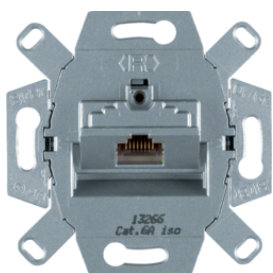

4538

**Zásuvka datová, RJ 45 8-pólová, Cat.3**

Popis	Balení	Obj. č.
Zásuvka datová, RJ 45, 8-pólová, Cat.3, bílá	10	<b>4538</b>

455401

**Zásuvka datová, RJ 45, FTP 8-pólová, Cat.6/ třída E**

Popis	Balení	Obj. č.
Zásuvka datová, RJ 45, FTP 8-pólová, Cat.6/ třída E	10	<b>455401</b>

4586

**Zásuvka datová, RJ 45, FTP 8-pólová, Cat.6A iso / třída E**

Popis	Balení	Obj. č.
Zásuvka datová, RJ 45, 8-pólová, FTP, Cat.6A iso / třída E	10	<b>4586</b>

14078982

**Centrální díl, pro zásuvku datovou 1x RJ45**

Popis	Balení	Obj. č.
Centrální díl, pro zásuvku datovou 1x RJ45, S.1, krémová lesk	10	<b>14078982</b>
Centrální díl, pro zásuvku datovou 1x RJ45, S.1/B.x, bílá lesk	10	<b>14078989</b>
Centrální díl, pro zásuvku datovou 1x RJ45, S.1/B.x, bílá mat	10	<b>14071909</b>
Centrální díl, pro zásuvku datovou 1x RJ45, S.1/B.x, antracit mat	10	<b>14071606</b>
Centrální díl, pro zásuvku datovou 1x RJ45, S.1/B.x, stříbrná mat	10	<b>14071404</b>

4587

**Centrální díl, pro zásuvku datovou 2x RJ45**

Popis	Balení	Obj. č.
Centrální díl, pro zásuvku datovou 2x RJ45, S.1, krémová lesk	10	<b>14098982</b>
Centrální díl, pro zásuvku datovou 2x RJ45, S.1/B.x, bílá lesk	10	<b>14098989</b>
Centrální díl, pro zásuvku datovou 2x RJ45, S.1/B.x, bílá mat	10	<b>14091909</b>
Centrální díl, pro zásuvku datovou 2x RJ45, S.1/B.x, antracit mat	10	<b>14091606</b>
Centrální díl, pro zásuvku datovou 2x RJ45, S.1/B.x, stříbrná mat	10	<b>14091404</b>