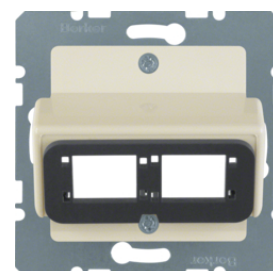

146102

Nosná deska, dovjitá pro konektory AMP Jack

Popis	Balení	Obj. č.
Středová deska pro 2-nás. konektory AMP Jack, systém střed. dílů, krémová lesk	10	146302
Středová deska pro 2-nás. konektory AMP Jack, systém střed. dílů, bílá lesk	10	146309
Středová deska pro 2-nás. konektory AMP Jack, bílá mat/sametová	10	14631909
Středová deska pro 2-nás. konektory AMP Jack, systém střed. dílů, antracit mat	10	14631606
Středová deska pro 2-nás. konektory AMP Jack, systém střed. dílů, stříbrná mat	10	14631404