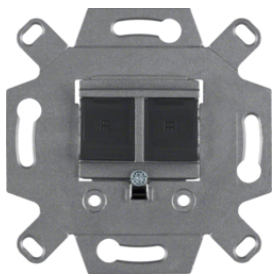

4587

**Centrální díl, pro zásuvku datovou 2x RJ45**

Popis	Balení	Obj. č.
Centrální díl, pro zásuvku datovou 2x RJ45, S.1, krémová lesk	10	<b>14098982</b>
Centrální díl, pro zásuvku datovou 2x RJ45, S.1/B.x, bílá lesk	10	<b>14098989</b>
Centrální díl, pro zásuvku datovou 2x RJ45, S.1/B.x, bílá mat	10	<b>14091909</b>
Centrální díl, pro zásuvku datovou 2x RJ45, S.1/B.x, antracit mat	10	<b>14091606</b>
Centrální díl, pro zásuvku datovou 2x RJ45, S.1/B.x, stříbrná mat	10	<b>14091404</b>

14098982

4588

**Datová zásuvka 8/8pólová, stíněná, Cat. 6A ISO**

Popis	Balení	Obj. č.
Datová zásuvka, 2x RJ 45, 8/8 pólová, FTP, Cat. 6A iso	1	<b>4588</b>

10338912

**Centrální díl pro TAE zásuvku**

Popis	Balení	Obj. č.
Centrální díl pro TAE zásuvku, USB a reproduktorovou zásuvku, S.1, krémová lesk	10	<b>10338912</b>
Centrální díl pro TAE zásuvku, USB a reproduktorovou zásuvku, S.1/B.x, bílá lesk	10	<b>10338919</b>
Centrální díl pro TAE zásuvku, USB a reproduktorovou zásuvku, S.1/B.x, bílá mat	10	<b>10331909</b>
Centrální díl pro TAE zásuvku, USB a reproduktorovou zásuvku, S.1/B.x, antr. mat	10	<b>10331606</b>
Centrální díl pro TAE zásuvku, USB a reproduktorovou zásuvku, S.1/B.x, stříb. mat	10	<b>10331404</b>
Centrální díl pro TAE zásuvku, USB a reproduktorovou zásuvku, Q.x, bílá sametová	10	<b>10336089</b>
Centrální díl pro TAE zásuvku, USB a reproduktorovou zásuvku, Q.x, antr. sam.	10	<b>10336086</b>
Centrální díl pro TAE zásuvku, USB a reproduktorovou zásuvku, K.1, bílá lesk	10	<b>10357009</b>
Centrální díl pro TAE zásuvku, USB a reproduktorovou zásuvku, K.1, antracit mat	10	<b>10357006</b>
Centrální díl pro TAE zásuvku, USB a reproduktorovou zásuvku, K.5, Alu elox	10	<b>10357003</b>
Centrální díl pro TAE zásuvku, USB a reproduktorovou zásuvku, K.5, nerez mat	10	<b>10357004</b>
Centrální díl pro TAE zásuvku, USB a repr. zásuvku, R.x/1930/R.classic, bílá lesk	10	<b>10382089</b>
Centrální díl pro TAE zásuvku, USB a repr. zásuvku, R.x/R.classic, černá lesk	10	<b>10382045</b>