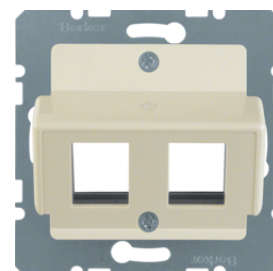

Nosná deska pro 3 moduly MINI-COM

Popis	Balení	Obj. č.
Středová deska pro 3 moduly MINI-COM, systém střed. dílů, krémová lesk	10	142702
Středová deska pro 3 moduly MINI-COM, systém střed. dílů, bílá lesk	10	142709
Středová deska pro 3 moduly MINI-COM, systém střed. dílů, bílá mat/sametová	10	14271909
Středová deska pro 3 moduly MINI-COM, systém střed. dílů, antracit mat	10	14271606
Středová deska pro 3 moduly MINI-COM, systém střed. dílů, stříbrná mat	10	14271404

Nosná deska pro modul Reichle&Massari

Popis	Balení	Obj. č.
Středová deska pro 2-nás. moduly Reichle&DeMassari, krémová lesk	10	147202
Středová deska pro 2-nás. moduly Reichle&DeMassari, bílá lesk	10	147209
Středová deska pro 2-nás. moduly Reichle&DeMassari, bílá mat/sametová	10	14721909
Středová deska pro 2-nás. moduly Reichle&DeMassari, antracit mat	10	14721606
Středová deska pro 2-nás. moduly Reichle&DeMassari, stříbrná mat	10	14721404

Nosná deska pro dva moduly Reichle&Massari

Popis	Balení	Obj. č.
Středová deska pro 2-nás. modul Reichle&De-Massari, krémová lesk	10	146102
Středová deska pro 2-nás. modul Reichle&De-Massari, systém střed. dílů, bílá lesk	10	146109
Středová deska pro 2-nás. modul Reichle&De-Massari, bílá mat/sametová	10	14611909

Nosná deska, dovjitá pro konektory AMP Jack