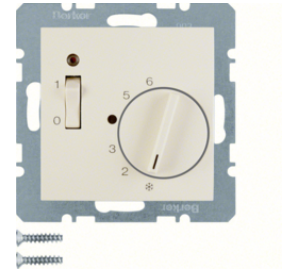

20348982

**Analogový termostat pro podlahové topení s centrálním dílem a čidlem**

Popis	Balení	Obj. č.
Analogový pokojový termostat, včetně čidla, Berker S.1/B.x, krémová, lesk	1	20348982
Analogový pokojový termostat, včetně čidla, Berker S.1/B.x, bílá, lesk	1	20348989
Analogový pokojový termostat, včetně čidla, Berker S.1/B.x, bílá, mat	1	20341909
Analogový pokojový termostat, včetně čidla, Berker S.1/B.x, antracit, mat	1	20341606
Analogový pokojový termostat, včetně čidla, Berker S.1/B.x, stříbrná, mat	1	20341404

20268982

**Pokojev termostat s přepínačem a centrálním dílem**

Popis	Balení	Obj. č.
Termostat s přepínací kontaktem a centrálním dílem, S.1, krémová lesk	1	20268982
Termostat s přepínací kontaktem a centrálním dílem, S.1/B.x, bílá lesk	1	20268989
Termostat s přepínací kontaktem a centrálním dílem, S.1/B.x, bílá mat	1	20261909
Termostat s přepínací kontaktem a centrálním dílem, S.1/B.x, antracit mat	1	20261606
Termostat s přepínací kontaktem a centrálním dílem, S.1/B.x, stříbrná mat	1	20261404

20308982

**Termostat analogový, rozpojovací kontakt s centrálním dílem**

Popis	Balení	Obj. č.
Termostat s rozpínacím kontaktem a centrálním dílem, S.1, krémová lesk	1	20308982
Termostat s rozpínacím kontaktem a centrálním dílem, S.1/B.x, bílá lesk	1	20308989
Termostat s rozpínacím kontaktem a centrálním dílem, S.1/B.x, bílá mat	1	20301909
Termostat s rozpínacím kontaktem a centrálním dílem, S.1/B.x, antracit mat	1	20301606
Termostat s rozpínacím kontaktem a centrálním dílem, S.1/B.x, stříbrná mat	1	20301404

20318982

Centrální díl s otočným knoflíkem pro třístupňový přepínač

Popis	Balení	Obj. č.
Centrální díl s otočným knoflíkem pro třípolohový přepínač, S.1/B.x, bílá mat	1	1084190900

1084190900

Centrální díl pro regulátor otáček