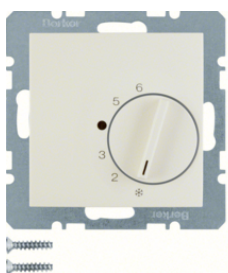

20448982

**Digitální termostat s nastavením času a centrálním dílem**

Popis	Balení	Obj. č.
Digitální termostat s nastavením času a centrálním dílem, S.1, krémová lesk	1	20448982
Digitální termostat s nastavením času a centrálním dílem, S.1/B.x, bílá lesk	1	20448989
Digitální termostat s nastavením času a centrálním dílem, S.1/B.x, bílá mat	1	20441909
Digitální termostat s nastavením času a centrálním dílem, S.1/B.x, antracit mat	1	20441606
Digitální termostat s nastavením času a centrálním dílem, S.1/B.x, stříbrná mat	1	20441404

20348982

**Analogový termostat pro podlahové topení s centrálním dílem a čidlem**

Popis	Balení	Obj. č.
Analogový pokojový termostat, včetně čidla, Berker S.1/B.x, krémová, lesk	1	20348982
Analogový pokojový termostat, včetně čidla, Berker S.1/B.x, bílá, lesk	1	20348989
Analogový pokojový termostat, včetně čidla, Berker S.1/B.x, bílá, mat	1	20341909
Analogový pokojový termostat, včetně čidla, Berker S.1/B.x, antracit, mat	1	20341606
Analogový pokojový termostat, včetně čidla, Berker S.1/B.x, stříbrná, mat	1	20341404

20308982

**Termostat analogový, rozpojovací kontakt s centrálním dílem**

Popis	Balení	Obj. č.
Termostat s rozpínacím kontaktem a centrálním dílem, S.1, krémová lesk	1	20308982
Termostat s rozpínacím kontaktem a centrálním dílem, S.1/B.x, bílá lesk	1	20308989
Termostat s rozpínacím kontaktem a centrálním dílem, S.1/B.x, bílá mat	1	20301909
Termostat s rozpínacím kontaktem a centrálním dílem, S.1/B.x, antracit mat	1	20301606
Termostat s rozpínacím kontaktem a centrálním dílem, S.1/B.x, stříbrná mat	1	20301404