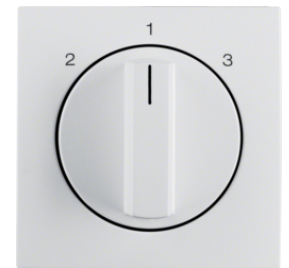

20348982

**Analogový termostat pro podlahové topení s centrálním dílem a čidlem**

Popis	Balení	Obj. č.
Analogový pokojový termostat, včetně čidla, Berker S.1/B.x, krémová, lesk	1	20348982
Analogový pokojový termostat, včetně čidla, Berker S.1/B.x, bílá, lesk	1	20348989
Analogový pokojový termostat, včetně čidla, Berker S.1/B.x, bílá, mat	1	20341909
Analogový pokojový termostat, včetně čidla, Berker S.1/B.x, antracit, mat	1	20341606
Analogový pokojový termostat, včetně čidla, Berker S.1/B.x, stříbrná, mat	1	20341404

20308982

**Termostat analogový, rozpojovací kontakt s centrálním dílem**

Popis	Balení	Obj. č.
Termostat s rozpínacím kontaktem a centrálním dílem, S.1, krémová lesk	1	20308982
Termostat s rozpínacím kontaktem a centrálním dílem, S.1/B.x, bílá lesk	1	20308989
Termostat s rozpínacím kontaktem a centrálním dílem, S.1/B.x, bílá mat	1	20301909
Termostat s rozpínacím kontaktem a centrálním dílem, S.1/B.x, antracit mat	1	20301606
Termostat s rozpínacím kontaktem a centrálním dílem, S.1/B.x, stříbrná mat	1	20301404

Analogový termostat s centrálním dílem, 24V AC/DC

Popis	Balení	Obj. č.
Termostat s rozpínacím kontaktem a centrálním dílem 24V AC/DC, S.1, krémová lesk	1	20318982
Termostat s rozpínacím kontaktem a centrálním dílem 24V AC/DC, S.1/B.x, bílá l.	1	20318989
Termostat s rozpínacím kontaktem a centrálním dílem 24V AC/DC, S.1/B.x, bílá mat	1	20311909
Termostat s rozp. kontaktem a centrálním dílem 24V AC/DC, S.1/B.x, antracit mat	1	20311606
Termostat s rozp. kontaktem a centrálním dílem 24V AC/DC, S.1/B.x, stříbrná mat	1	20311404

20318982

Centrální díl s otočným knoflíkem pro třístupňový přepínač

Popis	Balení	Obj. č.
Centrální díl s otočným knoflíkem pro třípolohový přepínač, S.1/B.x, bílá mat	1	1084190900

1084190900

Centrální díl pro regulátor otáček