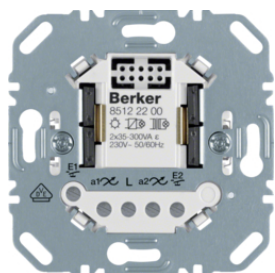

85121200

IP20

Spínací modul 1-násobný, reléový univerzální

Popis	Balení	Obj. č.
Spínací modul 1-násobný, reléový univerzální	1	85121200

85121100

IP20

Spínací modul 1-násobný, elektronický

Popis	Balení	Obj. č.
Mezirámeček pro středové desky K.1 bílá, lesk	1	85121100

85122200

IP20

Spínací modul 2-násobný, elektronický

Popis	Balení	Obj. č.
Spínací modul 2-násobný, elektronický	1	85122200

Dotykový stmívač (R,L)

Popis	Balení	Obj. č.
Dotykový stmívač (R, L)	1	85421100

8542110X

85422100

IP20

85421700

IP20

DALI/DSI řídicí modul

Popis	Balení	Obj. č.
DALI/DSI řídicí modul	1	85421700

85141182

IP20

85142182

IP20

Tlačítko pro spínač/stmívač 2-násobné

Popis	Balení	Obj. č.
Tlačítko 2-násobné, S.1, krémová lesk	1	85142182
Tlačítko 2-násobné, S.1/B.x, bílá lesk	1	85142189
Tlačítko 2-násobné, S.1/B.x, bílá mat	1	85142188
Tlačítko 2-násobné, S.1/B.x, antracit mat	1	85142185
Tlačítko 2-násobné, S.1/B.x, stříbrná mat	1	85142183