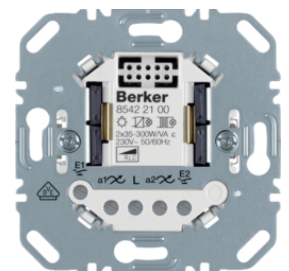

85121200

IP20

Spínací modul 1-násobný, reléový univerzální

Popis	Balení	Obj. č.
Spínací modul 1-násobný, reléový univerzální	1	85121200

85121100

IP20

Spínací modul 1-násobný, elektronický

Popis	Balení	Obj. č.
Mezirámeček pro středové desky K.1 bílá, lesk	1	85121100

85122200

IP20

Spínací modul 2-násobný, elektronický

Popis	Balení	Obj. č.
Spínací modul 2-násobný, elektronický	1	85122200

Dotykový stmívač (R,L)

Popis	Balení	Obj. č.
Dotykový stmívač (R, L)	1	85421100

8542110X

 **IP20**

Dotykový stmívač (R, L, C) 1-násobný

Popis	Balení	Obj. č.
	1	85421200

85421200

IP20

Dotykový stmívač (R, L, C) 2-násobný

Popis	Balení	Obj. č.
Dotykový stmívač univerzální (R, L, C) 2-násobný	1	85422100

85422100

IP20

85421700

IP20

DALI/DSI řídicí modul

Popis	Balení	Obj. č.
DALI/DSI řídicí modul	1	85421700

85141182

IP20