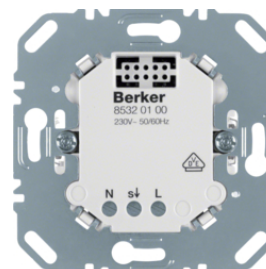

85745282

Rozšiřující jednotka pro čidlo pohybu

Popis	Balení	Obj. č.
Rozšiřující jednotka pro čidlo pohybu	1	85320100

85320100

IP20

Infračervené čidlo pohybu komfort, 1,1 m

Popis	Balení	Obj. č.
Čidlo pohybu IR pro výšku 1,1 m, komfort, S.1, krémová lesk	1	85341282
Čidlo pohybu IR pro výšku 1,1 m, komfort, S.1/B.x, bílá lesk	1	85341289
Čidlo pohybu IR pro výšku 1,1 m, komfort, S.1/B.x, bílá mat	1	85341288
Čidlo pohybu IR pro výšku 1,1 m, komfort, S.1/B.x, antracit mat	1	85341285
Čidlo pohybu IR pro výšku 1,1 m, komfort, S.1/B.x, stříbrná mat	1	85341283