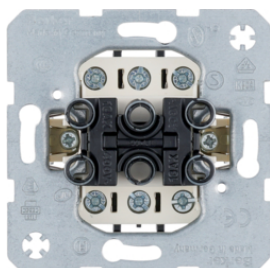

16268982

Kryt jednoduchý s popisovým polem

Popis	Balení	Obj. č.
Kryt dělený s potiskem symbolu šipek Arsys ušlecht. nerez. ocel	10	16268982
Centrální díl pro uzamykatelný vypínač / tlačítko K.5 alu lak.	10	16268989
Kryt jednoduchý, S.1/B.x, bílá mat	10	16261909
Kryt jednoduchý, S.1/B.x, antracit mat	10	16261606
Kryt jednoduchý, S.1/B.x, stříbrná mat	10	16261404
Kryt jednoduchý, S.1/B.x, krémová lesk	10	5316268992
Kryt jednoduchý, S.1/B.x, bílá lesk	10	5316268999

16241909

15731909

Kryt pro vícepólové spínače s potiskem "0", pojistný

Popis	Balení	Obj. č.
Kryt jednoduchý s potiskem "0", pojistný, S.1/B.x, bílá mat	10	15731909

15771909

Kryt pro vícepólové spínače s potiskem "0" a průzorem, pojistný

Popis	Balení	Obj. č.
Kryt jednoduchý s potiskem "0", pojistný, S.1/B.x, bílá mat	10	15771909

16231909

Kryt dělený

Popis	Balení	Obj. č.
Kryt dělený, S.1/B.x, bílá mat	10	16231909
Kryt dělený, S.1/B.x, antracit mat	10	16231606
Kryt dělený, S.1/B.x, stříbrná mat	10	16231404
Kryt dělený, pojistný, S.1/B.x, bílá mat	10	15711909
Kryt dělený, pojistný, S.1/B.x, antracit mat	10	15711606
Kryt dělený, pojistný, S.1/B.x, stříbrná mat	10	15711404
Kryt dělený, S.1/B.x, krémová lesk	10	5316238992
Kryt dělený, S.1/B.x, bílá lesk	10	5316238999

633023

Kryt dělený 3-násobný

Popis	Balení	Obj. č.
	10	633023
Kryt dělený 3-násobný, S.1/B.x, bílá mat	10	16651909
Kryt dělený 3-násobný, S.1/B.x, antracit mat	10	16651606
Kryt dělený 3-násobný, S.1/B.x, stříbrná mat	10	16651404
Středová deska pro zásuvku 2x RJ45 AMP antracit, mat./sametová	10	16658989
Centrální díl pro 2x RJ45, TV a FM Homeway R.1/R.3 černá, lesk	10	16658982
Kolébka dělená, 3-násobná, Berker S.1, krémová, lesk	10	5316658992
Kolébka dělená, 3-násobná, Berker S.1/B.x, bílá, lesk	10	5316658999