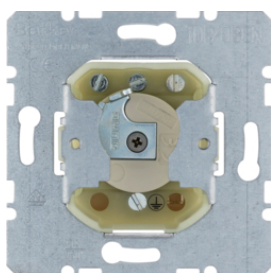

16268982

Kryt jednoduchý s popisovým polem

Popis	Balení	Obj. č.
Kryt dělený s potiskem symbolu šipek Arsys ušlecht. nerez. ocel	10	16268982
Centrální díl pro uzamykatelný vypínač / tlačítko K.5 alu lak.	10	16268989
Kryt jednoduchý, S.1/B.x, bílá mat	10	16261909
Kryt jednoduchý, S.1/B.x, antracit mat	10	16261606
Kryt jednoduchý, S.1/B.x, stříbrná mat	10	16261404
Kryt jednoduchý, S.1/B.x, krémová lesk	10	5316268992
Kryt jednoduchý, S.1/B.x, bílá lesk	10	5316268999

395619

Kryt pro tahový spínač / tlačítko

Popis	Balení	Obj. č.
Kryt pro tahový spínač / tlačítko, S.1, krémová lesk	10	11468982
Kryt pro tahový spínač / tlačítko, S.1/B.x, bílá lesk	10	11468989
Kryt pro tahový spínač / tlačítko, S.1/B.x, bílá mat	10	11461909
Kryt pro tahový spínač / tlačítko, S.1/B.x, antracit mat	10	11461606
Kryt pro tahový spínač / tlačítko, S.1/B.x, stříbrná mat	10	11461404

11468982

Přepínač pro cylindrickou vložku zámku, 2-pólový

Popis	Balení	Obj. č.
Přepínač pro cylindrickou vložku zámku, 2-pólový	10	382610

382610

383620

Přepínač pro cylindrickou vložku zámku

Popis	Balení	Obj. č.
Přepínač, pro cylindrickou vložku zámku, modul přístroje	10	383620

385620

Tlačítko pro cylindrickou vložku zámku

Popis	Balení	Obj. č.
Tlačítko pro cylindrickou vložku zámku, modul přístroje	10	385620

15078982

Centrální díl pro uzamykatelný přepínač / tlačítko

Popis	Balení	Obj. č.
Centrální díl, pro uzamykatelný vypínač / tlačítko, S.1, krémová lesk	10	15078982
Centrální díl, pro uzamykatelný vypínač / tlačítko, S.1/B.x, bílá lesk	10	15078989
Centrální díl, pro uzamykatelný vypínač / tlačítko, S.1/B.x, bílá mat	10	15071909
Centrální díl, pro uzamykatelný vypínač / tlačítko, S.1/B.x, antracit mat	10	15071606
Centrální díl, pro uzamykatelný vypínač / tlačítko, S.1/B.x, stříbrná mat	10	15071404