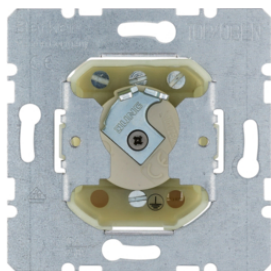

16268982

Kryt jednoduchý s popisovým polem

Popis	Balení	Obj. č.
Kryt dělený s potiskem symbolu šipek Arsys ušlecht. nerez. ocel	10	16268982
Centrální díl pro uzamykatelný vypínač / tlačítko K.5 alu lak.	10	16268989
Kryt jednoduchý, S.1/B.x, bílá mat	10	16261909
Kryt jednoduchý, S.1/B.x, antracit mat	10	16261606
Kryt jednoduchý, S.1/B.x, stříbrná mat	10	16261404
Kryt jednoduchý, S.1/B.x, krémová lesk	10	5316268992
Kryt jednoduchý, S.1/B.x, bílá lesk	10	5316268999

395619

Kryt pro tahový spínač / tlačítko

Popis	Balení	Obj. č.
Kryt pro tahový spínač / tlačítko, S.1, krémová lesk	10	11468982
Kryt pro tahový spínač / tlačítko, S.1/B.x, bílá lesk	10	11468989
Kryt pro tahový spínač / tlačítko, S.1/B.x, bílá mat	10	11461909
Kryt pro tahový spínač / tlačítko, S.1/B.x, antracit mat	10	11461606
Kryt pro tahový spínač / tlačítko, S.1/B.x, stříbrná mat	10	11461404

11468982

Přepínač pro cylindrickou vložku zámku, 2-pólový

Popis	Balení	Obj. č.
Přepínač pro cylindrickou vložku zámku, 2-pólový	10	382610

382610

383620

Přepínač pro cylindrickou vložku zámku

Popis	Balení	Obj. č.
Přepínač, pro cylindrickou vložku zámku, modul přístroje	10	383620

385620

Tlačítko pro cylindrickou vložku zámku

Popis	Balení	Obj. č.
Tlačítko pro cylindrickou vložku zámku, modul přístroje	10	385620

15078982

Centrální díl pro uzamykatelný přepínač / tlačítko

Popis	Balení	Obj. č.
Centrální díl, pro uzamykatelný vypínač / tlačítko, S.1, krémová lesk	10	15078982
Centrální díl, pro uzamykatelný vypínač / tlačítko, S.1/B.x, bílá lesk	10	15078989
Centrální díl, pro uzamykatelný vypínač / tlačítko, S.1/B.x, bílá mat	10	15071909
Centrální díl, pro uzamykatelný vypínač / tlačítko, S.1/B.x, antracit mat	10	15071606
Centrální díl, pro uzamykatelný vypínač / tlačítko, S.1/B.x, stříbrná mat	10	15071404