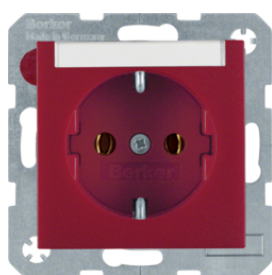

41431912

47431922

Zásuvka SCHUKO pro speciální aplikace s potiskem

Popis	Balení	Obj. č.
Zásuvka SCHUKO s potiskem "EDV" (datová), S.1/B.x, červená mat	10	47431922
Zásuvka SCHUKO s potiskem "SV" (napájení), S.1/B.x, zelená mat	10	47431903
Zásuvka SCHUKO s potiskem "ZSV" (doplňkové napájení), S.1/B.x, oranžová mat	10	47431907