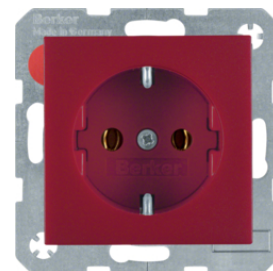

47431912

Zásuvka SCHUKO pro speciální aplikace s clonkami

Popis	Balení	Obj. č.
Zásuvka SCHUKO, S.1/B.x, oranžová mat	10	47231914

47231914

Zásuvka SCHUKO pro speciální aplikace, šroubové svorky

Popis	Balení	Obj. č.
Zásuvka SCHUKO, S.1/B.x, červená mat	10	41431912
Zásuvka SCHUKO, S.1/B.x, zelená mat	10	41431913
Zásuvka SCHUKO, S.1/B.x, oranžová mat	10	41431914

41431912

47431922

Zásuvka SCHUKO pro speciální aplikace s potiskem

Popis	Balení	Obj. č.
Zásuvka SCHUKO s potiskem "EDV" (datová), S.1/B.x, červená mat	10	47431922
Zásuvka SCHUKO s potiskem "SV" (napájení), S.1/B.x, zelená mat	10	47431903
Zásuvka SCHUKO s potiskem "ZSV" (doplňkové napájení), S.1/B.x, oranžová mat	10	47431907