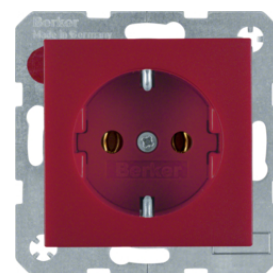

Zásuvka SCHUKO s víčkem, popisovým polem, clonkami a pootočením o 45°

Popis	Balení	Obj. č.
Zásuvka SCHUKO s víčkem, S.1/B.x, bílá mat	10	47461909
Zásuvka SCHUKO s víčkem, S.1/B.x, antracit mat	10	47461606

Zásuvka SCHUKO pro speciální aplikace

Popis	Balení	Obj. č.
Zásuvka SCHUKO, S.1/B.x, červená mat	10	47431912
Zásuvka SCHUKO, S.1/B.x, zelená mat	10	47431913
Zásuvka SCHUKO, S.1/B.x, oranžová mat	10	47431914

47431912

Zásuvka SCHUKO pro speciální aplikace s clonkami

Popis	Balení	Obj. č.
Zásuvka SCHUKO, S.1/B.x, oranžová mat	10	47231914

Zásuvka SCHUKO pro speciální aplikace, šroubové svorky

Popis	Balení	Obj. č.
Zásuvka SCHUKO, S.1/B.x, červená mat	10	41431912
Zásuvka SCHUKO, S.1/B.x, zelená mat	10	41431913
Zásuvka SCHUKO, S.1/B.x, oranžová mat	10	41431914