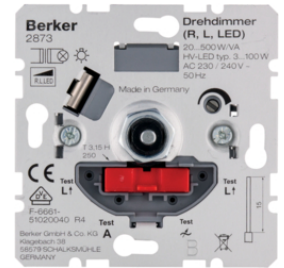

2909

Otočný stmívač s knoflíkem a rámečkem

Popis	Balení	Obj. č.
Stmívač otočný 200W (R, LED), s jemným krokováním	1	2909

283010

Otočný stmívač 400 W

Popis	Balení	Obj. č.
Otočný stmívač 400 W	1	283010

2973

Otočný stmívač 600 W

Popis	Balení	Obj. č.
Univerzální otočný stmívač 210 W (R, L, LED)	1	2973

Otočný stmívač (R, L)

Popis	Balení	Obj. č.
Otočný stmívač 500 W (R, L, LED)	1	2873

2873

Otočný stmívač (R, L, C)

Frekvence 50/60 Hz
 Ztrátový výkon při plné zátěži ≈ 4 W
 Stmívatelné LED žárovky 230 V 3 ... 100 W
 Žárovky a halogenové žárovky 230 V 20 ... 420 W
 Vinuté stmívatelné transformátory 20 ... 420 VA
 Elektronické stmívatelné transformátory 20 ... 420 W
 Okolní teplota 5 ... +45 °C

Průměr trnu (osy) Ø 4 mm
 - měkký náběh šetrný k žárovkám
 - ovládání na náběžné nebo sestupné hraně je automaticky nastaveno dle rozpoznání typu zátěže
 - s elektronickou ochranou proti zkratu a přetížení
 - se šroubovými svorkami

289110

Otočný potenciometr 1-10 V

Popis	Balení	Obj. č.
Otočný potenciometr 1 - 10 V	1	289110

289610

Potenciometr, elektronický otočný, s jemnou aretací, 1–10 V

Popis	Balení	Obj. č.
Otočný potenciometr 1-10 V, tlačítkové spínání	1	289610