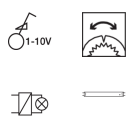

Otočný potenciometr 1-10 V

Popis	Balení	Obj. č.
Otočný potenciometr 1 - 10 V	1	289110