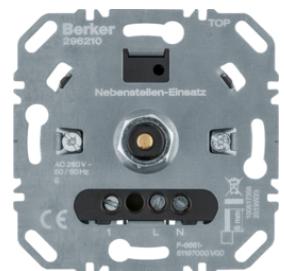

Průměr trnu (osy) Ø 4 mm
 - měkký náběh šetrný k žárovkám
 - ovládání na náběžné nebo sestupné hraně je automaticky nastaveno dle rozpoznání typu zátěže
 - s elektronickou ochranou proti zkratu a přetížení
 - se šroubovými svorkami

Popis	Balení	Obj. č.
Univerzální otočný stmívač komfort 420 W (R, L, C, LED)	1	296110

296110

Univerzální vedlejší ovladač otočného stmívače s měkkým zaklapnutím

Popis	Balení	Obj. č.
Externí rozšiřující otočný ovladač stmívače komfort	1	296210

296210

2997

Otočný potenciometr DALI

Popis	Balení	Obj. č.
Otočný potenciometr DALI s řízením barvy	1	2997

2998

Otočný potenciometr DALI s integrovaným síťovým napájecím zdrojem

Popis	Balení	Obj. č.
Otočný potenciometr DALI s řízením barvy a integr. síťovým napájecím zdrojem	1	2998

289110

Otočný potenciometr 1-10 V

Popis	Balení	Obj. č.
Otočný potenciometr 1 - 10 V	1	289110

289610

Potenciometr, elektronický otočný, s jemnou aretací, 1–10 V

Popis	Balení	Obj. č.
Otočný potenciometr 1-10 V, tlačítkové spínání	1	289610