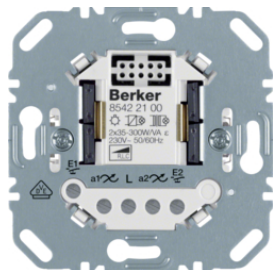

85422100

IP20

Dotykový stmívač (R, L, C) 2-násobný

Popis	Balení	Obj. č.
Dotykový stmívač univerzální (R, L, C) 2-násobný	1	85422100