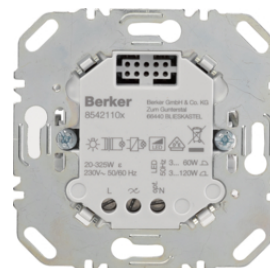

Dotykový stmívač (R,L)

Popis	Balení	Obj. č.
Dotykový stmívač (R, L)	1	85421100

8542110X