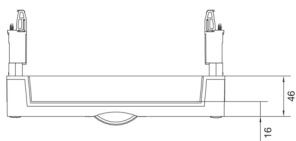

univers N-SD 300x250mm zaslepovací s plným krytem

Technický list

Konfigurace

modulární rozříznutý a zavřený

Materiály

barva bílá

Barva RAL RAL 9010 - čistě bílá

materiál umělá hmota

UD21F1

Rozměry

výška 300 mm

šířka 250 mm

Normy

Evropská direktiva WEEE není dotčeno