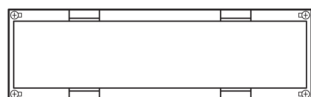

UD12F1

univers N-SD 150x500mm zaslepovací s plným krytem

Technický list

Konfigurace

modulární rozříznutý a zavřený

Materiály

barva bílá

Barva RAL RAL 9010 - čistě bílá

materiál umělá hmota

Rozměry

výška 150 mm

šířka 500 mm

Normy

Evropská direktiva WEEE není dotčeno