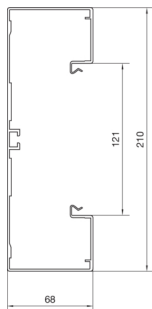

BRA652101B9010

Parapetní kanál, BRA65210B, hliník, bílá

Technický list

Kompatibilita

kompatibilní s formátem vestavných zásuvek Standard 60mm, CEE, Ecoline, EIB, jističe

Připojení

spojení kanálu spojky samostarně

Kapacita

kapacita kabelů prům. 11 mm s / bez přístrojů 34 / 52

Kryt, dveře

Druh montáže OT Ležící uvnitř

šířka víka 120 mm

počet nasaditelných vík 1

Materiály

Barva RAL RAL 9010 - čistě bílá

materiál hliník

Skupina materiálů Hliník

typ povrchové úpravy práškovou barvou

Rozměry

výška kanálu 68 mm

délka 2000 mm

šířka kanálu 210 mm

Kabel

vnitřní / obvyklý průřez 12520 mm²

Zařízení

počet nástrčných dělicích přepážek 1

Počet komor 1 / 2

Normy

certifikace EN50085-2-1

Evropská direktiva RoHS dobrovolný souhlas

Bezpečnost