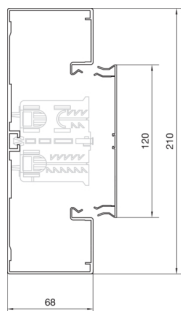

BRA652101B9010

Parapetní kanál, BRA65210B, hliník, bílá

Technický list

Kompatibilita

kompatibilní s formátem vestavných zásuvek Standard 60mm, CEE, Ecoline, EIB, jističe

Připojení

spojení kanálu spojky samostarně

Kapacita

kapacita kabelů prům. 11 mm s / bez přístrojů 34 / 52

Kryt, dveře

Druh montáže OT Ležící uvnitř

šířka víka 120 mm

počet nasaditelných vík 1

Materiály

Barva RAL RAL 9010 - čistě bílá

materiál hliník

Skupina materiálů Hliník

typ povrchové úpravy práškovou barvou

Rozměry

výška kanálu 68 mm

délka 2000 mm

šířka kanálu 210 mm

Kabel

vnitřní / obvyklý průřez 12520 mm²

Zařízení

počet nástrčných dělicích přepážek 1

Počet komor 1 / 2

Normy

certifikace EN50085-2-1

Evropská direktiva RoHS dobrovolný souhlas

Bezpečnost