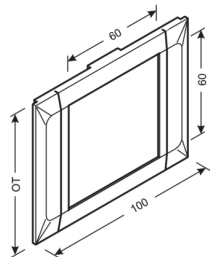

M63729001

Přístrojový rámeček pro universální adaptér BR120, krémová

Technický list

Provedení

typ upevnění přípnutý

Konfigurace

modulární 1-nás.

Kompatibilita

kompatibilita produktů BR

Kryt, dveře

Druh montáže OT Ležící uvnitř

šířka víka 120 mm

Materiály

barva krémově bílá

Barva RAL RAL 9001 - krémově bílá

materiál PVC

Skupina materiálů Plast

typ povrchové úpravy další

Rozměry

výška kanálu 70 mm

šířka kanálu 170 mm

Instalace, montáž

otvor 45mmx45mm

Zařízení

Počet jednotek (přístrojová clona pro kanál pro vestavbu přístroje) 1

Normy

Evropská direktiva RoHS dobrovolný souhlas

Bezpečnost

neobsahuje halogeny ne