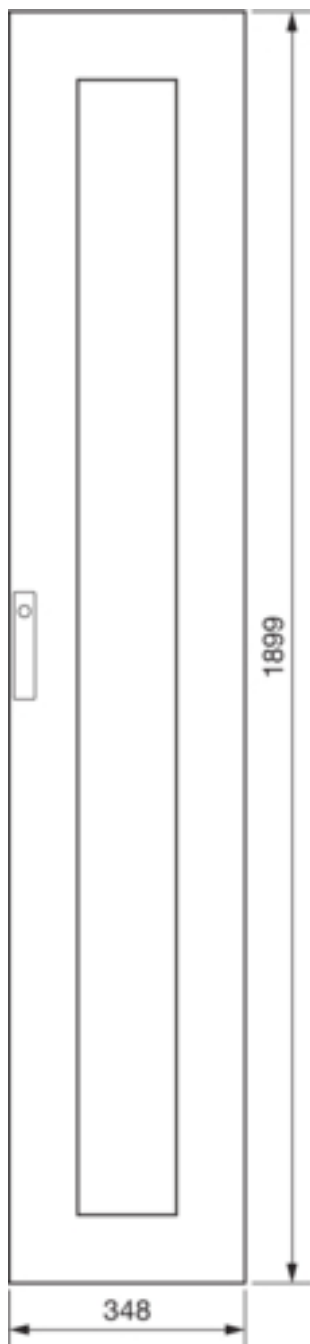

FZ216D

Dveře na zakázku pro univers, IP54,1900x350, tř. ochr.I, RAL7035

Technický list

Kryt, dveře

zavírání dveří typu	zámek s vnějším trojúhelníkovým klíčem
Počet zámků	1

Materiály

barva	RAL 7035
Barva	světle šedá
Barva RAL	RAL 7035 - světle šedá
materiál	ocel
typ povrchové úpravy	práškovou barvou

Rozměry

hloubka	20 mm
výška	1900 mm
šířka	350 mm

Zařízení

Počet klíčů	1
-------------	---

Normy

Evropská direktiva WEEE	není dotčeno
-------------------------	--------------

Bezpečnost

krytí IP	IP54
třída izolace	třída izolace I