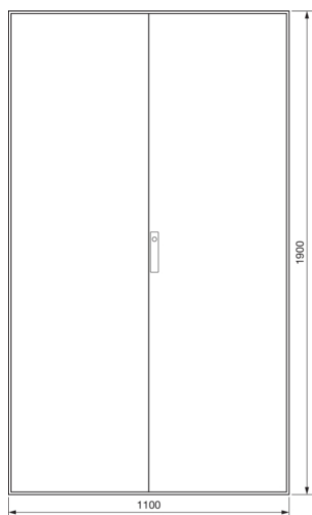

FG24XD

FG24XD1

Skříňový rozvaděč univers, IP54, tř. ochr. I, 1900x1100x600

Technický list

Provedení

typ upevnění samostatně stojící a pro instalaci vedle sebe

Elektrický proud

nominální jmenovitý proud 1600 A

Kryt, dveře

zavírání dveří typu uzávěr dopplebart 3 mm

Počet zámků 1

Materiály

barva RAL 7035

Barva světle šedá

Barva RAL RAL 7035 - světle šedá

materiál ocelový plech

typ povrchové úpravy práškovou barvou

Rozměry

Vestavná hloubka 600 mm

hloubka 600 mm

výška 1900 mm

šířka 1100 mm

Počet modulů 48

Instalace, montáž