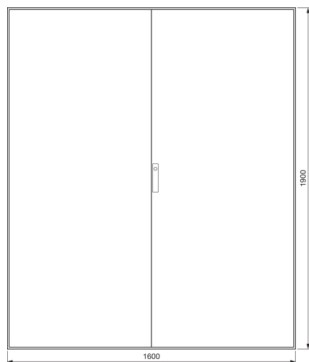

### Skříňový rozvaděč univers, IP54, tř. ochr. II, 1900x1600x400

Technický list

#### Rozměry

Vestavná hloubka 400 mm

hloubka 400 mm

výška 1900 mm

šířka 1610 mm

Počet modulů 72