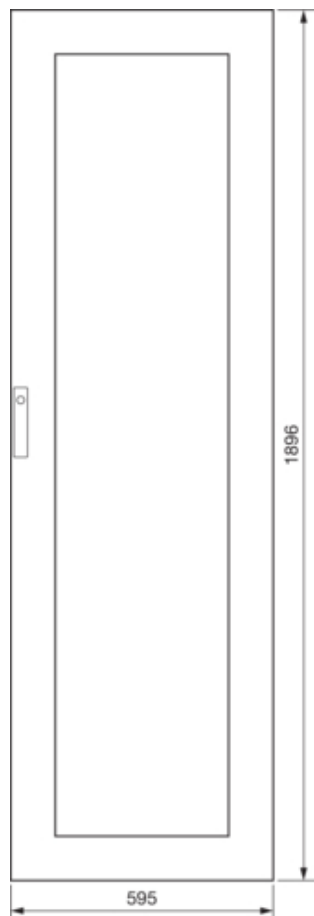

FZ222XW

**Dveře průhledné pro pro rozvaděč FG IP41, RAL7035, 600x2000mm**

Technický list

**Rozměry**

výška	2000 mm
šířka	600 mm

**Zařízení**

Počet polí	2
------------	---

**Bezpečnost**

krytí IP	IP41
----------	------