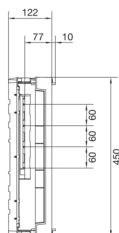

UE32E3B

univers N-SD 450x500mm pojistkové odpínače na přípojnici 4p., rozteč 60mm, 1xNH3

Technický list

Provedení

počet pólů	4 P
typ upevnění	Busbar systém

Konfigurace

modulární	pojistkový odpínač NH3
-----------	------------------------

Materiály

barva	bilá
Barva RAL	RAL 9010 - čistě bílá
materiál	umělá hmota

Rozměry

hloubka	125 mm
výška	450 mm
šířka	500 mm
Výška přípojnice	5 / 10 mm
šířka přípojnic	12 / 20 / 30 mm

Zařízení

Počet jednotek	1
počet řad v rozvaděči	3
Počet pólů	2