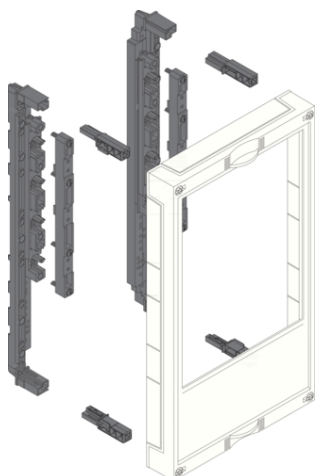

UE31E3B

**univers N-SD 450x250mm pojistkové odpínače na přípojnici 4p., rozteč 60mm, 1xNH2**

Technický list

**Provedení**

počet pólů	4 P
typ upevnění	Busbar systém

**Konfigurace**

modulární	pojistkový odpínač NH2
-----------	------------------------

**Materiály**

barva	bilá
Barva RAL	RAL 9010 - čistě bílá
materiál	umělá hmota

**Rozměry**

hloubka	125 mm
výška	450 mm
šířka	250 mm
Výška přípojnice	5 / 10 mm
šířka přípojnic	12 / 20 / 30 mm

**Zařízení**

Počet jednotek	1
počet řad v rozvaděči	3
Počet pólů	1