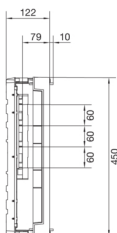

UE31E3B

**univers N-SD 450x250mm pojistkové odpínače na přípojnici 4p., rozteč 60mm, 1xNH2**

Technický list

**Provedení**

počet pólů	4 P
typ upevnění	Busbar systém

**Konfigurace**

modulární	pojistkový odpínač NH2
-----------	------------------------

**Materiály**

barva	bilá
Barva RAL	RAL 9010 - čistě bílá
materiál	umělá hmota

**Rozměry**

hloubka	125 mm
výška	450 mm
šířka	250 mm
Výška přípojnice	5 / 10 mm
šířka přípojnic	12 / 20 / 30 mm

**Zařízení**

Počet jednotek	1
počet řad v rozvaděči	3
Počet pólů	1