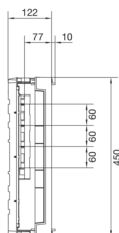

UE31E1B

**univers N-SD 450x250mm pojistkové odpínače na přípojnici 4p., rozteč 60mm, 1xNH1**

Technický list

**Provedení**

počet pólů	4 P
typ upevnění	Busbar systém

**Konfigurace**

modulární	pojistkový odpínač NH1
-----------	------------------------

**Materiály**

barva	bilá
Barva RAL	RAL 9010 - čistě bílá
materiál	umělá hmota

**Rozměry**

hloubka	125 mm
výška	450 mm
šířka	250 mm
Výška přípojnice	5 / 10 mm
šířka přípojníc	12 / 20 / 30 mm

**Zařízení**

Počet jednotek	1
počet řad v rozvaděči	3
Počet pólů	1