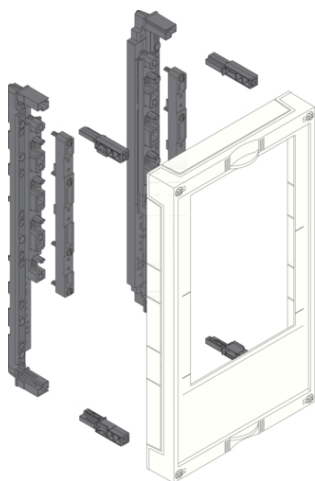

UE31E1B

**univers N-SD 450x250mm pojistkové odpínače na přípojnici 4p., rozteč 60mm, 1xNH1**

Technický list

**Provedení**

počet pólů	4 P
typ upevnění	Busbar systém

**Konfigurace**

modulární	pojistkový odpínač NH1
-----------	------------------------

**Materiály**

barva	bilá
Barva RAL	RAL 9010 - čistě bílá
materiál	umělá hmota

**Rozměry**

hloubka	125 mm
výška	450 mm
šířka	250 mm
Výška přípojnice	5 / 10 mm
šířka přípojníc	12 / 20 / 30 mm

**Zařízení**

Počet jednotek	1
počet řad v rozvaděči	3
Počet pólů	1