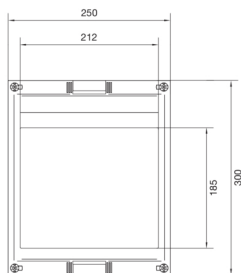

UE21E2B

**univers N-SD 300x250mm pojistkové odpínače na přípojnici 4p., rozteč 60mm, 2xNH00**

Technický list

**Provedení**

počet pólů	4 P
typ upevnění	Busbar systém

**Konfigurace**

modulární	pojistkový odpínač NH00/000
-----------	-----------------------------

**Materiály**

barva	bílá
Barva RAL	RAL 9010 - čistě bílá
materiál	umělá hmota

**Rozměry**

hloubka	125 mm
výška	300 mm
šířka	250 mm
Výška přípojnice	5 / 10 mm
šířka přípojnic	12 / 20 / 30 mm

**Zařízení**

Počet jednotek	4
počet řad v rozvaděči	2
Počet pólů	1