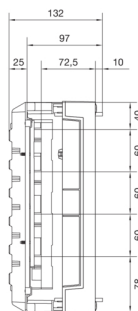

UE21E2B

**univers N-SD 300x250mm pojistkové odpínače na přípojnici 4p., rozteč 60mm, 2xNH00**

Technický list

**Provedení**

počet pólů	4 P
typ upevnění	Busbar systém

**Konfigurace**

modulární	pojistkový odpínač NH00/000
-----------	-----------------------------

**Materiály**

barva	bílá
Barva RAL	RAL 9010 - čistě bílá
materiál	umělá hmota

**Rozměry**

hloubka	125 mm
výška	300 mm
šířka	250 mm
Výška přípojnice	5 / 10 mm
šířka přípojnic	12 / 20 / 30 mm

**Zařízení**

Počet jednotek	4
počet řad v rozvaděči	2
Počet pólů	1