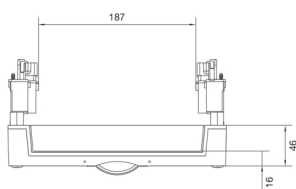

UE21E2B

**univers N-SD 300x250mm pojistkové odpínače na přípojnici 4p., rozteč 60mm, 2xNH00**

Technický list

**Provedení**

počet pólů	4 P
typ upevnění	Busbar systém

**Konfigurace**

modulární	pojistkový odpínač NH00/000
-----------	-----------------------------

**Materiály**

barva	bílá
Barva RAL	RAL 9010 - čistě bílá
materiál	umělá hmota

**Rozměry**

hloubka	125 mm
výška	300 mm
šířka	250 mm
Výška přípojnice	5 / 10 mm
šířka přípojnic	12 / 20 / 30 mm

**Zařízení**

Počet jednotek	4
počet řad v rozvaděči	2
Počet pólů	1