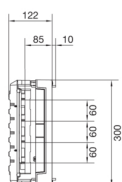

UE21E0

**univers N-SD 300x250mm pro přípojnice 4pól., rozteč 60mm**

Technický list

**Provedení**

počet pólů 4 P

typ upevnění Busbar systém

**Konfigurace**

modulární přípojnicový systém s roztečí 60mm

**Elektrický proud**

nominální jmenovitý proud 630 A

**Materiály**

barva bílá

Barva RAL RAL 9010 - čistě bílá

materiál umělá hmota

**Rozměry**

hloubka 110 mm

výška 300 mm

šířka 250 mm

Výška přípojnice 20 mm

šířka přípojnic 5 / 10 mm

**Normy**

Evropská direktiva WEEE dotčeno