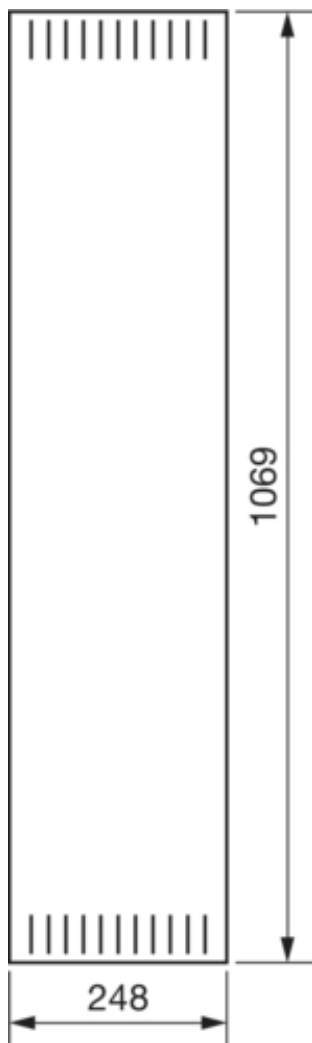

FZ023NV

Dveře levé perforované pro FWx/FP73x, 1069x248 mm, IP30

Technický list

Kryt, dveře

zavírání dveří typu

výklopná rukojeť kompletní , s táhly

Materiály

barva	čistě bílá
Barva	bílá
Barva RAL	RAL 9010 - čistě bílá
materiál	ocelový plech
typ povrchové úpravy	práškovou barvou

Rozměry

hloubka	12 mm
výška	1069 mm
šířka	248 mm

Zařízení

Počet polí	1
------------	---

Normy

Evropská direktiva WEEE	není dotčeno
-------------------------	--------------

Bezpečnost

krytí IP	IP3X
----------	------