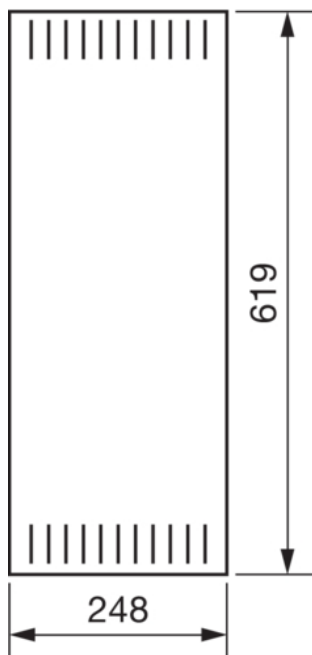

FZ007NV

Dveře levé perforované pro FWx/FP43x, 619x248 mm, IP30

Technický list

Kryt, dveře

zavírání dveří typu

výklopná rukojeť kompletní , s táhly

Materiály

barva	bílá
Barva	bílá
Barva RAL	RAL 9010 - čistě bílá
materiál	ocelový plech
typ povrchové úpravy	práškovou barvou

Rozměry

hloubka	12 mm
výška	619 mm
šířka	248 mm

Zařízení

Počet polí	1
------------	---

Normy

Evropská direktiva WEEE	není dotčeno
-------------------------	--------------

Bezpečnost

krytí IP	IP3X
----------	------