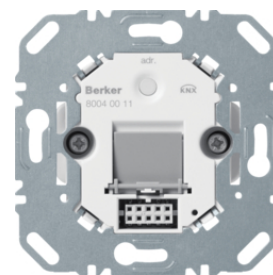

Vestavná sběrnicová spojka

Popis	Balení	Obj. č.
Sběrnicová spojka, vestavná, 10 ks, KNX	1	80040011
Sběrnicová spojka, vestavná, KNX	1	80040002

80040011

Tlačítko 1 násobné

Popis	Balení	Obj. č.
Tlačítko 1-násobné, KNX - S.1/B.x, krémová/bílá	1	80161780
Tlačítko 1-násobné, KNX - S.1/B.x, antracit a hliník	1	80161785
Tlačítko 1-násobné, KNX - Q.x, bílá sametová	1	80141329
Tlačítko 1-násobné, KNX - Q.x, antracit	1	80141326
Tlačítko 1-násobné, KNX - Q.x, stříbrná sametová	1	80141321
Tlačítko 1-násobné, KNX - K.1, bílá lesk	1	80161770
Tlačítko 1-násobné, KNX - K.1, antracit	1	80161776
Tlačítko 1-násobné, KNX - K.5, alu mat, lak.	1	80161774
Tlačítko 1-násobné, KNX - K.5, nerezová ocel	1	80161773
Tlačítko 1-násobné, KNX - R.x, bílá lesk	1	80161869
Tlačítko 1-násobné, KNX - R.x, černá lesk	1	80161865