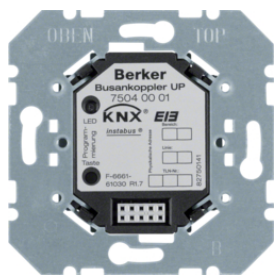

80960182

IP20

Snímače teploty

Popis	Balení	Obj. č.
Externí teplotní čidlo, -30 až 80 °C, 10kOhm, délka 4 m	1	EK090
Teplotní čidlo venkovní IP 55, pro TE 3xx	1	EK088

EK090

75040001

IP20

Sběrníková spojka