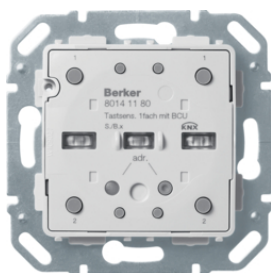

KNX - produkty pro automatizaci budov

	Page
Tlačítko se sběrníkovou spojkou - klapka ve střední poloze	3
Tlačítko se sběrníkovou spojkou	5
Tlačítko se sběrníkovou spojkou komfort	8
Regulátory teploty	10
Regulátor teploty s displejem a sběrníkovou spojkou	11
B.IQ tlačítkové senzory	13
Berker TS senzor	18
R.1 / R.3 tlačítkové senzory	20
Stmívače	22
Moduly žaluzií	23
Aktory řízení topení	24
Analogové aktory	25
Moduly binárních vstupů	26
Systémové produkty	27
Senzory	28
Vysílače	29

80141180

Skupinové tlačítko 1-násobné

Popis	Balení	Obj. č.
Tlačítkový modul 1-násobný, KNX - S.1/B.x	1	80141180
Tlačítkový modul 1-násobný, KNX - Q.x/K.x	1	80141170

80960282

IP20

Klapka - jednonásobná

Popis	Balení	Obj. č.
Kryt jednoduchý pro 1-násobný tlačítkový modul, KNX - S.1/B.x, krémová lesk	1	80960282
Kryt jednoduchý pro 1-násobný tlačítkový modul, KNX - S.1/B.x, bílá lesk	1	80960289
Kryt jednoduchý pro 1-násobný tlačítkový modul, KNX - S.1/B.x, bílá mat	1	80960299
Kryt jednoduchý pro 1-násobný tlačítkový modul, KNX - S.1/B.x, stříbrná mat	1	80960283
Kryt jednoduchý pro 1-násobný tlačítkový modul, KNX - S.1/B.x, antracit mat	1	80960285
Kryt jednoduchý pro 1-násobný tlačítkový modul, KNX - Q.x, bílá sametová	1	80960229
Kryt jednoduchý pro 1-násobný tlačítkový modul, KNX - Q.x, stříbrná sametová	1	80960221
Kryt jednoduchý pro 1-násobný tlačítkový modul, KNX - Q.x, antracit sametová	1	80960226
Kryt jednoduchý pro 1-násobný tlačítkový modul, KNX - K.1/K.5, bílá lesk	1	80960279
Kryt jednoduchý pro 1-násobný tlačítkový modul, KNX - K.1/K.5, antracit mat	1	80960275
Kryt jednoduchý pro 1-násobný tlačítkový modul, KNX - K.5, alu mat, lak.	1	80960271
Kryt jednoduchý pro 1-násobný tlačítkový modul, KNX - K.5, nerez mat, lak.	1	80960273