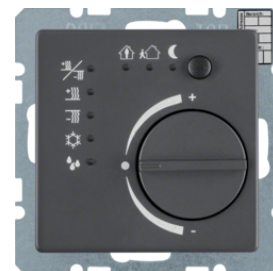

KNX regulátory teploty s vestavěnou sběrníkovou spojkou

Popis	Balení	Obj. č.
Termostat prostorový s tlačítky Q.x antracit sametová	1	75441126
Termostat prostorový s tlačítky K.5 alu lak.	1	75441171

75441126

KNX čidla teploty prostoru s integrovanou sběrníkovou spojkou

Popis	Balení	Obj. č.
Regulátor, teploty objektu s tlačítky Q.x antracit sametová	1	75441226
Regulátor, teploty objektu s tlačítky K.5 hliník	1	75441271