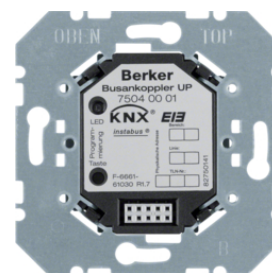

75164599

IP20

Sběrníková spojka pro B.IQ s měřením teploty

Popis	Balení	Obj. č.
Sběrníková spojka, pod omítku KNX	1	75040001

75040001

IP20

B.IQ tlačítkový senzor, 3-násobný s termostatem

Popis	Balení	Obj. č.
Senzor tlačítkový 3-násobný s termostatem a displejem B.IQ bílá, mat	1	75663599
Senzor tlačítkový 3-násobný s termostatem a displejem B.IQ Alu	1	75663594
Senzor tlačítkový 3-násobný s termostatem a displejem B.IQ ušlecht. nerez. ocel	1	75663593
Senzor tlačítkový 3-násobný s termostatem a displejem B.IQ sklo, bílá	1	75663590
Senzor tlačítkový 3-násobný s termostatem a displejem B.IQ sklo, černá	1	75663592