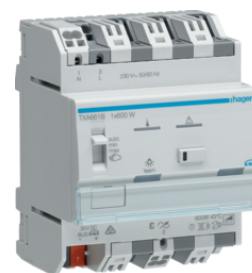

Univerzální stmívač 1-násobný 600W

Popis
Univerzální stmívač 1-násobný, 1 x 600 W, KNX easy

Balení
1

Obj. č.
TXA661B

TXA661B