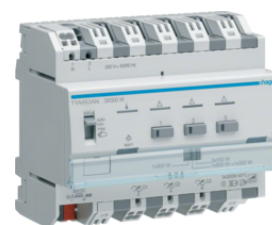

Balení
1

Obj. č.
TXA661B

TXA661B

IP20

Univerzální stmívač 3x 300W

Popis
Univerzální stmívač 3-násobný, 3 x 300 W, KNX , LED / ESL

Balení
1

Obj. č.
TYA663AN