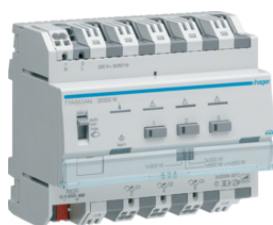

TXA661A

IP20

**Univerzální stmívač 1-násobný 300W**

Popis	Balení	Obj. č.
Univerzální stmívač 1-násobný, 1 x 300 W, KNX easy	1	TXA661A

TXA661B

IP20

**Univerzální stmívač 1-násobný 600W**

Popis	Balení	Obj. č.
Univerzální stmívač 1-násobný, 1 x 600 W, KNX easy	1	TXA661B

TYA663AN

IP20

**Univerzální stmívač 3x 300W**

Popis	Balení	Obj. č.
Univerzální stmívač 3-násobný, 3 x 300 W, KNX , LED / ESL	1	TYA663AN